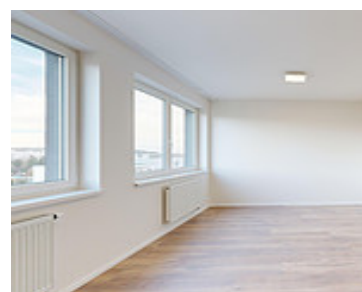

1+KK | MILOVICE | BYT 404

<https://www.xplace.cz>

Armádní 893,
28924 Milovice

Nabízíme k pronájmu byt 1+kk o rozloze 27,6 m², situovaný v příjemném prostředí novostavby. Byt se nachází v 4.NP a jeho dispozice zahrnuje: vstupní chodbu s vestavěnou skříní, obývací pokoj s vybavenou kuchyní (lednice s mrazákem, myčka, trouba, indukční deska, digestoř), koupelnu se sprchovým koutem. K bytu náleží sklep. Díky bezbariérovému vstupu a výtahu je [...]