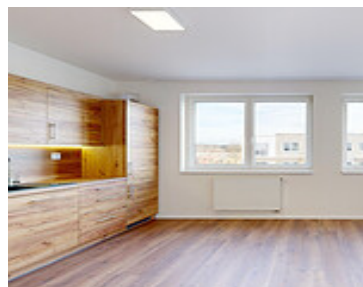

1+KK | MILOVICE | BYT 404

<https://www.xplace.cz>

Armádní 893,
28924 Milovice

Nabízíme k pronájmu byt 1+kk o rozloze 27,6 m², situovaný v příjemném prostředí novostavby. Byt se nachází v 4.NP a jeho dispozice zahrnuje: vstupní chodbu s vestavěnou skříní, obývací pokoj s vybavenou kuchyní (lednice s mrazákem, myčka, trouba, indukční deska, digestoř), koupelnu se sprchovým koutem. K bytu náleží sklep. Díky bezbariérovému vstupu a výtahu je [...]

Vybavení bytu: Kuchyňská linka včetně spotřebičů. Lednice s mrazákem, indukční deska, trouba, myčka nádobí, digestoř. Vestavěná šatní skříň na chodbě.

Informace o budově

Energetická náročnost: B

Rok výstavby: 2023