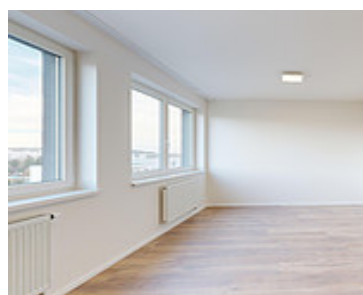

1+KK | MILOVICE | BYT 404

<https://www.xplace.cz>

Armádní 893,
28924 Milovice

Nabízíme k pronájmu byt 1+kk o rozloze 27,6 m², situovaný v příjemném prostředí novostavby. Byt se nachází v 4.NP a jeho dispozice zahrnuje: vstupní chodbu s vestavěnou skříní, obývací pokoj s vybavenou kuchyní (lednice s mrazákem, myčka, trouba, indukční deska, digestoř), koupelnu se sprchovým koutem. K bytu náleží sklep. Díky bezbariérovému vstupu a výtahu je [...]