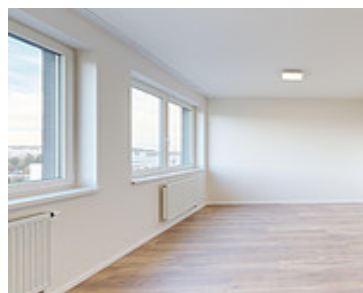

1+KK | MILOVICE | BYT 404

<https://www.xplace.cz>

Armádní 893,
28924 Milovice

Nabízíme k pronájmu byt 1+kk o rozloze 27,6 m², situovaný v příjemném prostředí novostavby. Byt se nachází v 4.NP a jeho dispozice zahrnuje: vstupní chodbu s vestavěnou skříní, obývací pokoj s vybavenou kuchyní (lednice s mrazákem, myčka, trouba, indukční deska, digestoř), koupelnu se sprchovým koutem. K bytu náleží sklep. Díky bezbariérovému vstupu a výtahu je [...]