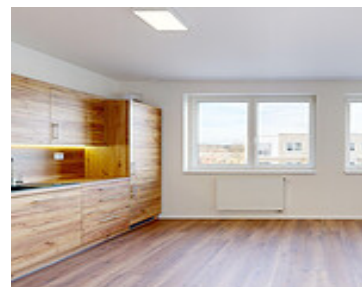

1+KK | MILOVICE | BYT 404

<https://www.xplace.cz>

Armádní 893,
28924 Milovice

Nabízíme k pronájmu byt 1+kk o rozloze 27,6 m², situovaný v příjemném prostředí novostavby. Byt se nachází v 4.NP a jeho dispozice zahrnuje: vstupní chodbu s vestavěnou skříní, obývací pokoj s vybavenou kuchyní (lednice s mrazákem, myčka, trouba, indukční deska, digestoř), koupelnu se sprchovým koutem. K bytu náleží sklep. Díky bezbariérovému vstupu a výtahu je [...]

Vybavení bytu: Kuchyňská linka včetně spotřebičů. Lednice s mrazákem, indukční deska, trouba, myčka nádobí, digestoř. Vestavěná šatní skříň na chodbě.

Informace o budově

Energetická náročnost: B

Rok výstavby: 2023