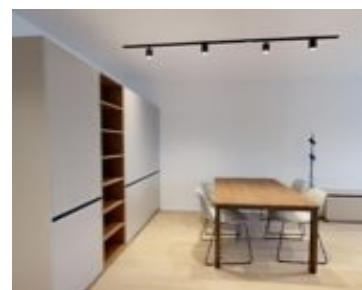

Nabízíme k pronájmu byt 1+kk o rozloze 33,3 m², situovaný v příjemném prostředí novostavby. Byt se nachází ve 2.NP a jeho dispozice zahrnuje: Vstupní chodbu s vestavěnou skříň s kombinovanou pračkou se sušičkou. Obývací pokoj s vybavenou kuchyní (lednice s mrazákem, myčka, trouba, indukční deska, digestoř), rozkládací sedací souprava s lůžkem pro každodenní spaní, jídelní [...]

- 1+KK
- Praha 5 - Smíchov
- VOLNÝ
- 33 m²

Základní Informace

XPlace

Nájemní bydlení
pro celý život