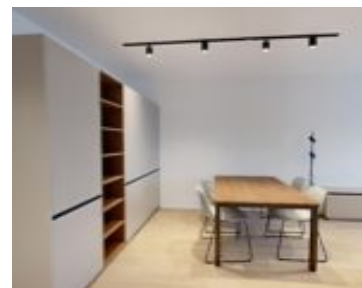

Nabízíme k pronájmu byt 1+kk o rozloze 33,3 m², situovaný v příjemném prostředí novostavby. Byt se nachází ve 2.NP a jeho dispozice zahrnuje: Vstupní chodbu s vestavěnou skříň s kombinovanou pračkou se sušičkou. Obývací pokoj s vybavenou kuchyní (lednice s mrazákem, myčka, trouba, indukční deska, digestoř), rozkládací sedací souprava s lůžkem pro každodenní spaní, jídelní [...]

- 1+KK
- Praha 5 - Smíchov
- VOLNÝ
- 33 m²

Základní Informace

XPlace

Nájemní bydlení
pro celý život