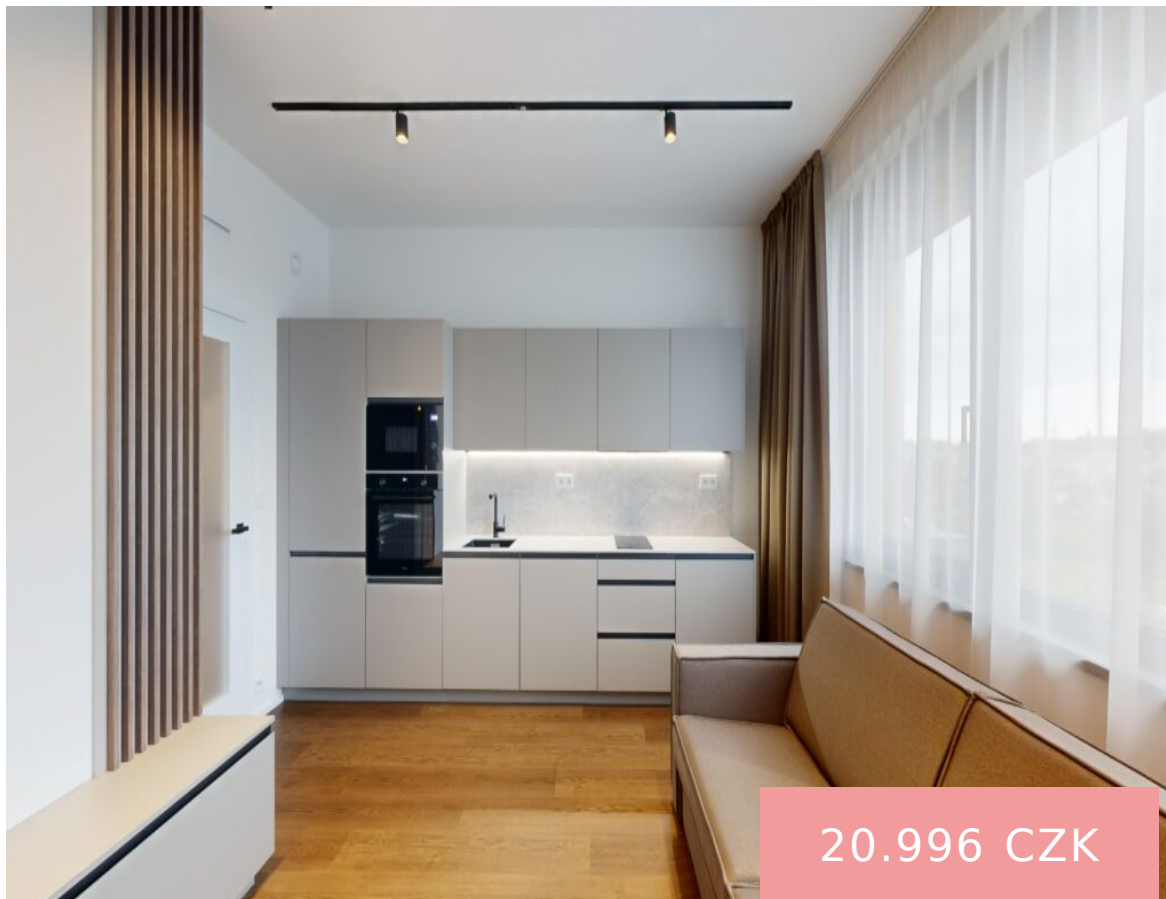

1+KK | PRAHA - SMÍCHOV | BYT 577

<https://www.xplace.cz>

U Lihovaru 3389/3,
150 00 Praha 5-
Smíchov, Česko

20.996 CZK

Nabízíme k pronájmu byt 1+kk o rozloze 30,1 m², situovaný v příjemném prostředí novostavby. Byt se nachází ve 7.NP a jeho dispozice zahrnuje: Vstupní chodbu s vestavěnou skříň s kombinovanou pračkou se sušičkou. Obývací pokoj s vybavenou kuchyní (lednice s mrazákem, myčka, trouba, indukční deska, digestoř), rozkládací sedací souprava s lůžkem pro každodenní spaní, jídelní [...]

- 1+KK
- Praha 5 - Smíchov
- VOLNÝ
- 30 m²

Základní Informace

XPlace

Nájemní bydlení
pro celý život