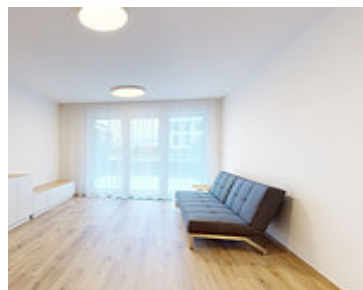

1+KK | PRAHA - ZLIČÍN | BYT 010

<https://www.xplace.cz>

U Radosti 227/5
155 21 Praha 5

Byt k pronájmu o velikosti 35 m² je umístěný v 2. podlaží s balkonem o velikosti 5 m². Prosluněný obývací pokoj s kompletně zařízenou kuchyní (lednice, digestoř, varná deska, trouba, myčka), jídelním stolem se židlemi, komodou a rozkládací pohovkou. Vstupní chodba se zabudovanou skříňí na míru, koupelna se sprchovým koutem a toaletou. Součástí koupelny je [...]