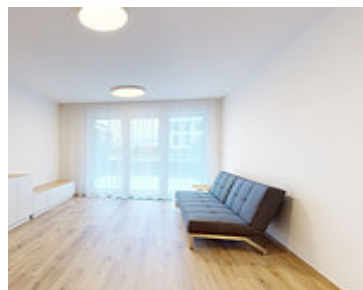

1+KK | PRAHA - ZLIČÍN | BYT 010

<https://www.xplace.cz>

U Radosti 227/5
155 21 Praha 5

Byt k pronájmu o velikosti 35 m² je umístěný v 2. podlaží s balkonem o velikosti 5 m². Prosluněný obývací pokoj s kompletně zařízenou kuchyní (lednice, digestoř, varná deska, trouba, myčka), jídelním stolem se židlemi, komodou a rozkládací pohovkou. Vstupní chodba se zabudovanou skříňí na míru, koupelna se sprchovým koutem a toaletou. Součástí koupelny je [...]

- 1+KK
- Praha 5 - Zličín
- OBSAZENÝ
- 33.6 m²

Základní Informace

Dostupnost: OBSAZENÝ

Dispozice: 1+kk

Balkón/Terasa v m²: 5.4

Lokalita: Praha 5 - Zličín

Adresa: U Radosti 227/5 155 21 Praha 5

Podlaží: 2.NP

Katalogové číslo: 227/10

Podlahová plocha v m²: 33.6

Bezbariérový přístup: ANO

Záloha na energie: 3.625 CZK

Stav: OBSAZENÝ

Area, m²: 33.6 m²

XPlace

Nájemní bydlení
pro celý život