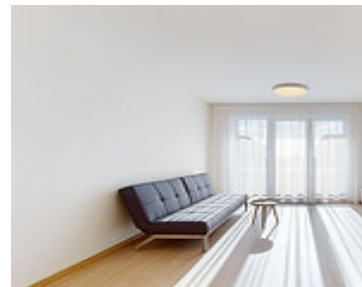

1+KK | PRAHA - ZLIČÍN | BYT 015

<https://www.xplace.cz>

U Radosti 227/5
155 21 Praha 5

Byt k pronájmu o velikosti 36 m² je umístěný v 3. podlaží s balkonem o velikosti 4 m². Prosluněný obývací pokoj s kompletně zařízenou kuchyní (lednice, digestoř, varná deska, trouba, myčka), jídelním stolem se židlemi, komodou a rozkládací pohovkou. Vstupní chodba se zabudovanou skříňí na míru, koupelna se sprchovým koutem a toaletou. Součástí koupelny je [...]

- 1+KK
- Praha 5 - Zličín
- OBSAZENÝ
- 34.3 m²

Základní Informace

Dostupnost: OBSAZENÝ

Dispozice: 1+kk

Balkón/Terasa v m²: 4.5

Lokalita: Praha 5 - Zličín

Adresa: U Radosti 227/5 155 21 Praha 5

Podlaží: 3.NP

Katalogové číslo: 227/15

Podlahová plocha v m²: 34.3

Bezbariérový přístup: ANO

Záloha na energie: 3.667 CZK

Stav: OBSAZENÝ

Area, m²: 34.3 m²

XPlace

Nájemní bydlení
pro celý život