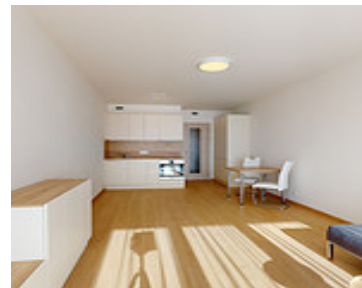

1+KK | PRAHA - ZLIČÍN | BYT 015

<https://www.xplace.cz>

U Radosti 227/5
155 21 Praha 5

Byt k pronájmu o velikosti 36 m² je umístěný v 3. podlaží s balkonem o velikosti 4 m². Prosluněný obývací pokoj s kompletně zařízenou kuchyní (lednice, digestoř, varná deska, trouba, myčka), jídelním stolem se židlemi, komodou a rozkládací pohovkou. Vstupní chodba se zabudovanou skříňí na míru, koupelna se sprchovým koutem a toaletou. Součástí koupelny je [...]

- 1+KK
- Praha 5 - Zličín
- OBSAZENÝ
- 34.3 m²

Základní Informace

Dostupnost: OBSAZENÝ

Dispozice: 1+kk

Balkón/Terasa v m²: 4.5

Lokalita: Praha 5 - Zličín

Adresa: U Radosti 227/5 155 21 Praha 5

Podlaží: 3.NP

Katalogové číslo: 227/15

Podlahová plocha v m²: 34.3

Bezbariérový přístup: ANO

Záloha na energie: 3.667 CZK

Stav: OBSAZENÝ

Area, m²: 34.3 m²

XPlace

Nájemní bydlení
pro celý život