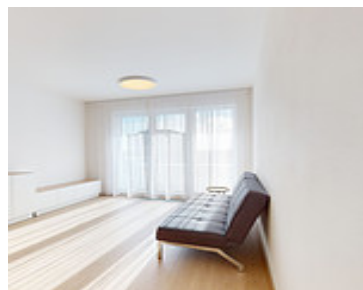

1+KK | PRAHA - ZLIČÍN | BYT 022

<https://www.xplace.cz>

U Radosti 227/5
155 21 Praha 5

Byt k pronájmu o velikosti 35 m² je umístěný v 4. podlaží s balkonem o velikosti 5 m². Prosluněný obývací pokoj s kompletně zařízenou kuchyní (lednice, digestoř, varná deska, trouba, myčka), jídelním stolem se židlemi, komodou a rozkládací pohovkou. Vstupní chodba se zabudovanou skříní na míru, koupelna se sprchovým koutem a toaletou. Součástí koupelny je [...]