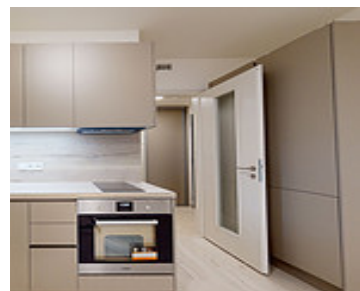

Byt k pronájmu o velikosti 36 m² je umístěný v 4. podlaží s balkonem o velikosti 5 m². Prosluněný obývací pokoj s kompletně zařízenou kuchyní (lednice, digestoř, varná deska, trouba, myčka), jídelním stolem se židlemi, komodou a rozkládací pohovkou. Vstupní chodba se zabudovanou skříní na míru, koupelna se sprchovým koutem a toaletou. Součástí koupelny je [...]

- 1+KK
- Praha 5 - Zličín
- VOLNÝ
- 34 m²

Základní Informace

Dostupnost: VOLNÝ

Dispozice: 1+kk

Balkón/Terasa v m²: 4.5

Lokalita: Praha 5 - Zličín

Adresa: U Radosti 227/5 155 21 Praha 5

Podlaží: 5.NP

Katalogové číslo: 227/27

Podlahová plocha v m²: 34

Bezbariérový přístup: ANO

Záloha na energie: 4.282 CZK

Stav: VOLNÝ

Area, m²: 34 m²

XPlace

Nájemní bydlení
pro celý život