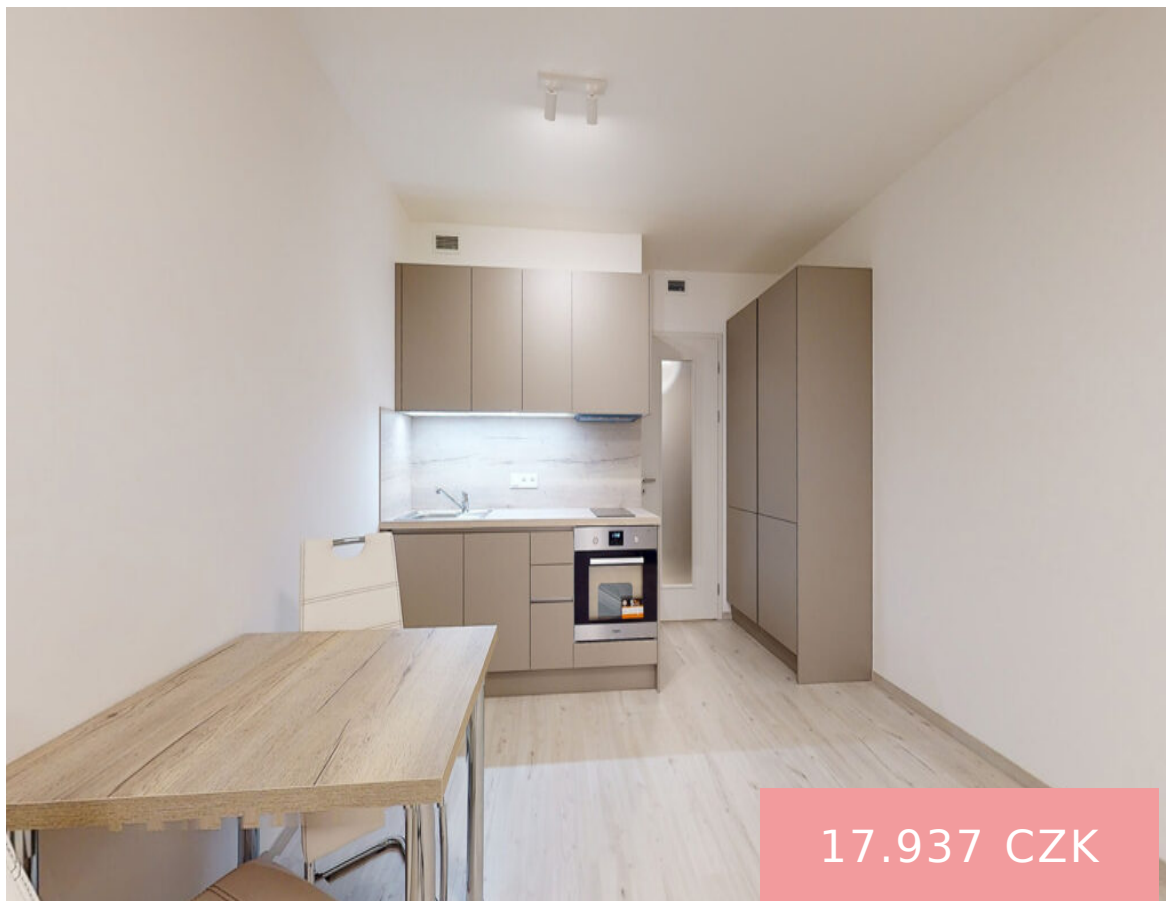

# 1+KK | PRAHA - ZLIČÍN | BYT 027

<https://www.xplace.cz>

U Radosti 227/5  
155 21 Praha 5

17.937 CZK

Byt k pronájmu o velikosti 36 m<sup>2</sup> je umístěný v 4. podlaží s balkonem o velikosti 5 m<sup>2</sup>. Prosluněný obývací pokoj s kompletně zařízenou kuchyní (lednice, digestoř, varná deska, trouba, myčka), jídelním stolem se židlemi, komodou a rozkládací pohovkou. Vstupní chodba se zabudovanou skříní na míru, koupelna se sprchovým koutem a toaletou. Součástí koupelny je [...]

## Vybavení bytu

**Vybavení bytu:** Kuchyňská linka včetně spotřebičů. Lednice s mrazákem, indukční deska, trouba, myčka nádobí, digestoř. Stůl, 2 židle, rozkládací pohovka, komoda, stoleček. Vestavěná šatní skříň chodbě.