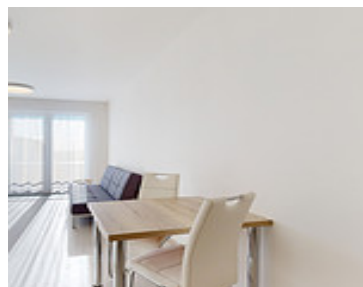

1+KK | PRAHA - ZLIČÍN | BYT 058

<https://www.xplace.cz>

U Radosti 227/7
155 21 Praha 5

Byt k pronájmu o velikosti 36 m² je umístěný v 5. podlaží s balkonem o velikosti 4 m². Prosluněný obývací pokoj s kompletně zařízenou kuchyní (lednice, digestoř, varná deska, trouba, myčka), jídelním stolem se židlemi, komodou a rozkládací pohovkou. Vstupní chodba se zabudovanou skříní na míru, koupelna se sprchovým koutem a toaletou. Součástí koupelny je [...]

- 1+KK
- Praha 5 - Zličín
- OBSAZENÝ
- 34.3 m²

Základní Informace

Dostupnost: OBSAZENÝ

Dispozice: 1+kk

Balkón/Terasa v m²: 4.3

Lokalita: Praha 5 - Zličín

Adresa: U Radosti 227/7 155 21 Praha 5

Podlaží: 5.NP

Katalogové číslo: 227/58

Podlahová plocha v m²: 34.3

Bezbariérový přístup: ANO

Záloha na energie: 3.373 CZK

Stav: OBSAZENÝ

Area, m²: 34.3 m²

XPlace

Nájemní bydlení
pro celý život