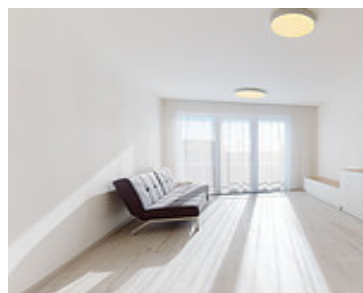

1+KK | PRAHA - ZLIČÍN | BYT 060

<https://www.xplace.cz>

U Radosti 227/7
155 21 Praha 5

Byt k pronájmu o velikosti 34 m² je umístěný v 5. podlaží s balkonem o velikosti 5 m². Prosluněný obývací pokoj s kompletně zařízenou kuchyní (lednice, digestoř, varná deska, trouba, myčka), jídelním stolem se židlemi, komodou a rozkládací pohovkou. Vstupní chodba se zabudovanou skříní na míru, koupelna se sprchovým koutem a toaletou. Součástí koupelny je kombinovaná [...]

- 1+KK
- Praha 5 - Zličín
- REZERVACE
- 32.4 m²

Základní Informace

XPlace

Nájemní bydlení
pro celý život