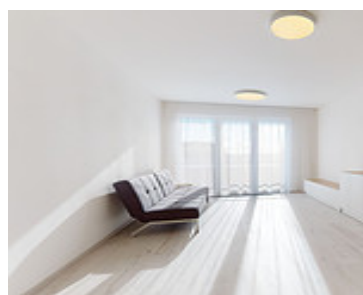

# 1+KK | PRAHA - ZLIČÍN | BYT 060

<https://www.xplace.cz>

U Radosti 227/7  
155 21 Praha 5

Byt k pronájmu o velikosti 34 m<sup>2</sup> je umístěný v 5. podlaží s balkonem o velikosti 5 m<sup>2</sup>. Prosluněný obývací pokoj s kompletně zařízenou kuchyní (lednice, digestoř, varná deska, trouba, myčka), jídelním stolem se židlemi, komodou a rozkládací pohovkou. Vstupní chodba se zabudovanou skříní na míru, koupelna se sprchovým koutem a toaletou. Součástí koupelny je kombinovaná [...]