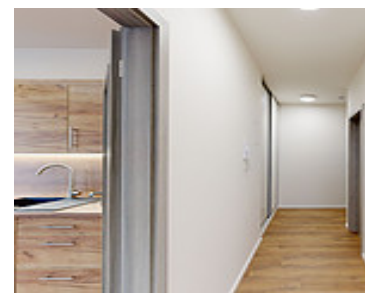

2+KK | MILOVICE | BYT 105

<https://www.xplace.cz>

Armádní 893,
28924 Milovice

Nabízíme k pronájmu byt 2+kk o rozloze 57 m², situovaný v příjemném prostředí novostavby. K bytu náleží rovněž balkon a sklep. Byt se nachází v 1.NP a jeho dispozice zahrnuje: vstupní chodbu s vestavěnou skříní, samostatné WC, velký obývací pokoj s moderně vybaveným kuchyňským koutem (lednice s mrazákem, myčka, trouba, indukční deska, digestoř) a vstupem [...]