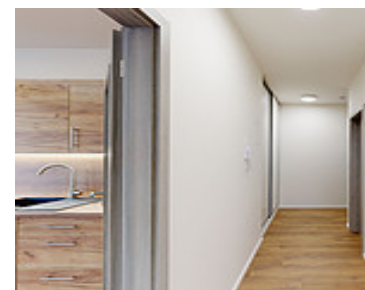

- 2+KK
- Milovice
- OBSAZENÝ
- 57 m²

Nabízíme k pronájmu byt 2+kk o rozloze 57 m², situovaný v příjemném prostředí novostavby. K bytu náleží rovněž balkon a sklep. Byt se nachází v 1.NP a jeho dispozice zahrnuje: vstupní chodbu s vestavěnou skříň, samostatné WC, velký obývací pokoj s moderně vybaveným kuchyňským koutem (lednice s mrazákem, myčka, trouba, indukční deska, digestoř) a vstupem [...]

Základní Informace

XPlace

Nájemní bydlení
pro celý život