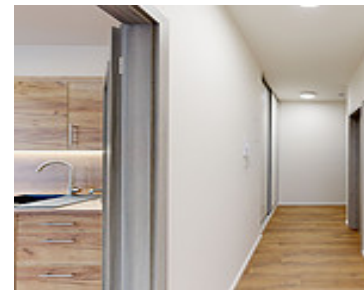

2+KK | MILOVICE | BYT 105

<https://www.xplace.cz>

Armádní 893,
28924 Milovice

- 2+KK
- Milovice
- OBSAZENÝ
- 57 m²

Nabízíme k pronájmu byt 2+kk o rozloze 57 m², situovaný v příjemném prostředí novostavby. K bytu náleží rovněž balkon a sklep. Byt se nachází v 1.NP a jeho dispozice zahrnuje: vstupní chodbu s vestavěnou skříní, samostatné WC, velký obývací pokoj s moderně vybaveným kuchyňským koutem (lednice s mrazákem, myčka, trouba, indukční deska, digestoř) a vstupem [...]