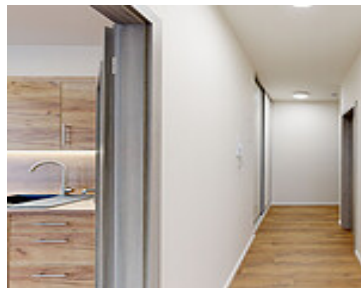

2+KK | MILOVICE | BYT 205

<https://www.xplace.cz>

Armádní 893,
28924 Milovice

14.066 CZK

Nabízíme k pronájmu byt 2+kk o rozloze 57 m², situovaný v příjemném prostředí novostavby. K bytu náleží rovněž balkon a sklep. Byt se nachází v 2.NP a jeho dispozice zahrnuje: vstupní chodbu s vestavěnou skříní, samostatné WC, velký obývací pokoj s moderně vybaveným kuchyňským koutem (lednice s mrazákem, myčka, trouba, indukční deska, digestoř) a vstupem [...]