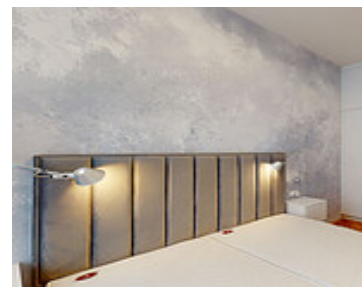

2+KK | PRAHA - DEJVICE | BYT 103

<https://www.xplace.cz>

Jaselská 285/7 160
00 Praha 6 - Dejvice

27.000 CZK

- 2+KK
- Praha 6 - Dejvice
- OBSAZENÝ
- 51.23 m²

Designově zařízený byt 2+kk k pronájmu v ulici Jaselská vás nadchne nadstandardním provedením a exkluzivní lokalitou. Bydlete v Dejvicích, pražské čtvrti s neopakovatelnou rezidenční atmosférou. Byt k pronájmu o velikosti 51 m² je umístěný v 1. podlaží a nabízí vám klid a naprosté soukromí. Prosluněný obývací pokoj s kompletně zařízenou kuchyní (digestoř, varná deska, trouba, [...])