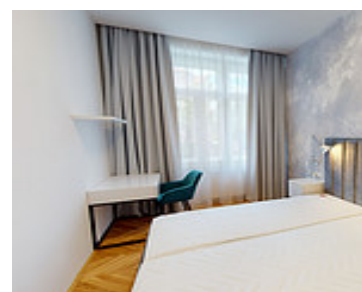

2+KK | PRAHA - DEJVICE | BYT 103

<https://www.xplace.cz>

Jaselská 285/7 160
00 Praha 6 - Dejvice

27.000 CZK

Designově zařízený byt 2+kk k pronájmu v ulici Jaselská vás nadchne nadstandardním provedením a exkluzivní lokalitou. Bydlete v Dejvicích, pražské čtvrti s neopakovatelnou rezidenční atmosférou. Byt k pronájmu o velikosti 51 m² je umístěný v 1. podlaží a nabízí vám klid a naprosté soukromí. Prosluněný obývací pokoj s kompletně zařízenou kuchyní (digestoř, varná deska, trouba, [...])