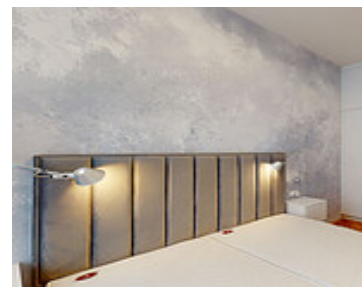

2+KK | PRAHA - DEJVICE | BYT 103

<https://www.xplace.cz>

Jaselská 285/7 160
00 Praha 6 - Dejvice

27.000 CZK

Designově zařízený byt 2+kk k pronájmu v ulici Jaselská vás nadchne nadstandardním provedením a exkluzivní lokalitou. Bydlete v Dejvicích, pražské čtvrti s neopakovatelnou rezidenční atmosférou. Byt k pronájmu o velikosti 51 m² je umístěný v 1. podlaží a nabízí vám klid a naprosté soukromí. Prosluněný obývací pokoj s kompletně zařízenou kuchyní (digestoř, varná deska, trouba, [...])