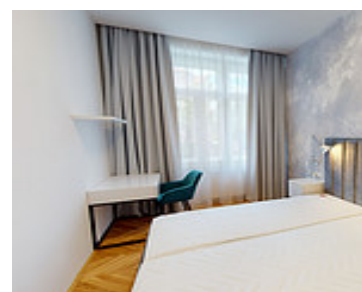

2+KK | PRAHA - DEJVICE | BYT 103

<https://www.xplace.cz>

Jaselská 285/7 160
00 Praha 6 - Dejvice

27.000 CZK

- 2+KK
- Praha 6 - Dejvice
- OBSAZENÝ
- 51.23 m²

Designově zařízený byt 2+kk k pronájmu v ulici Jaselská vás nadchne nadstandardním provedením a exkluzivní lokalitou. Bydlete v Dejvicích, pražské čtvrti s neopakovatelnou rezidenční atmosférou. Byt k pronájmu o velikosti 51 m² je umístěný v 1. podlaží a nabízí vám klid a naprosté soukromí. Prosluněný obývací pokoj s kompletně zařízenou kuchyní (digestoř, varná deska, trouba, [...])