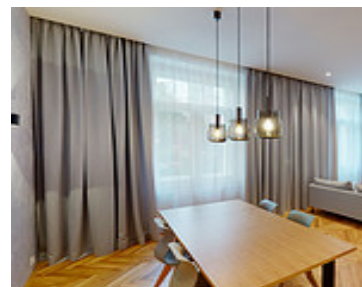

2+KK | PRAHA - DEJVICE | BYT 104

<https://www.xplace.cz>

Jaselská 285/7 160
00 Praha 6 - Dejvice

Designově zařízený byt 2+kk k pronájmu v ulici Jaselská vás nadchne nadstandardním provedením a exkluzivní lokalitou. Bydlete v Dejvicích, pražské čtvrti s neopakovatelnou rezidenční atmosférou. Byt k pronájmu o velikosti 63 m² je umístěný v 1. podlaží a nabízí vám klid a naprosté soukromí. Prosluněný obývací pokoj s kompletně zařízenou kuchyní (digestoř, varná deska, trouba, [...])