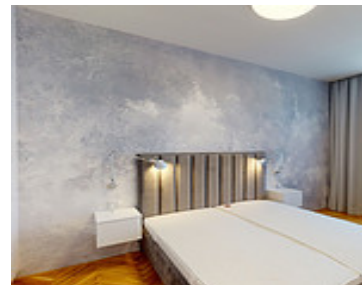

2+KK | PRAHA - DEJVICE | BYT 301

<https://www.xplace.cz>

Jaselská 285/7 160
00 Praha 6 - Dejvice

Designově zařízený byt 2+kk k pronájmu v ulici Jaselská vás nadchne nadstandardním provedením a exkluzivní lokalitou. Bydlete v Dejvicích, pražské čtvrti s neopakovatelnou rezidenční atmosférou. Byt k pronájmu o velikosti 53,9 m² je umístěný v 3. podlaží a nabízí vám klid a naprosté soukromí. Prosluněný obývací pokoj s kompletně zařízenou kuchyní (digestoř, varná deska, trouba, [...])