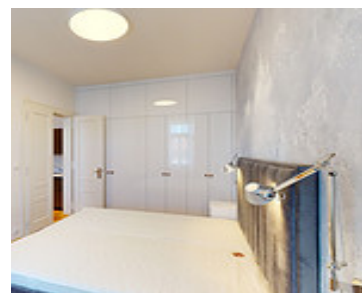

2+KK | PRAHA - DEJVICE | BYT 301

<https://www.xplace.cz>

Jaselská 285/7 160
00 Praha 6 - Dejvice

Designově zařízený byt 2+kk k pronájmu v ulici Jaselská vás nadchne nadstandardním provedením a exkluzivní lokalitou. Bydlete v Dejvicích, pražské čtvrti s neopakovatelnou rezidenční atmosférou. Byt k pronájmu o velikosti 53,9 m² je umístěný v 3. podlaží a nabízí vám klid a naprosté soukromí. Prosluněný obývací pokoj s kompletně zařízenou kuchyní (digestoř, varná deska, trouba, [...])