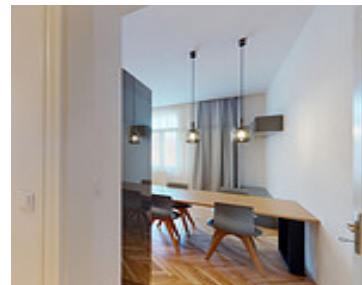

2+KK | PRAHA - DEJVICE | BYT 401

<https://www.xplace.cz>

Jaselská 285/7 160
00 Praha 6 - Dejvice

Designově zařízený byt 2+kk k pronájmu v ulici Jaselská vás nadchne nadstandardním provedením a exkluzivní lokalitou. Bydlete v Dejvicích, pražské čtvrti s neopakovatelnou rezidenční atmosférou. Byt k pronájmu o velikosti 54,4 m² je umístěný v 4. podlaží a nabízí vám klid a naprosté soukromí. Prosluněný obývací pokoj s kompletně zařízenou kuchyní (digestoř, varná deska, trouba, [...])