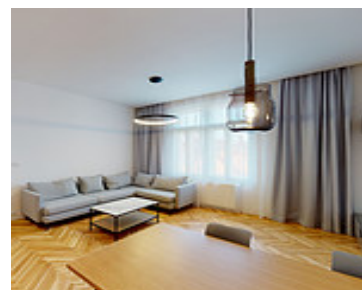

2+KK | PRAHA - DEJVICE | BYT 401

<https://www.xplace.cz>

Jaselská 285/7 160
00 Praha 6 - Dejvice

Designově zařízený byt 2+kk k pronájmu v ulici Jaselská vás nadchne nadstandardním provedením a exkluzivní lokalitou. Bydlete v Dejvicích, pražské čtvrti s neopakovatelnou rezidenční atmosférou. Byt k pronájmu o velikosti 54,4 m² je umístěný v 4. podlaží a nabízí vám klid a naprosté soukromí. Prosluněný obývací pokoj s kompletně zařízenou kuchyní (digestoř, varná deska, trouba, [...])