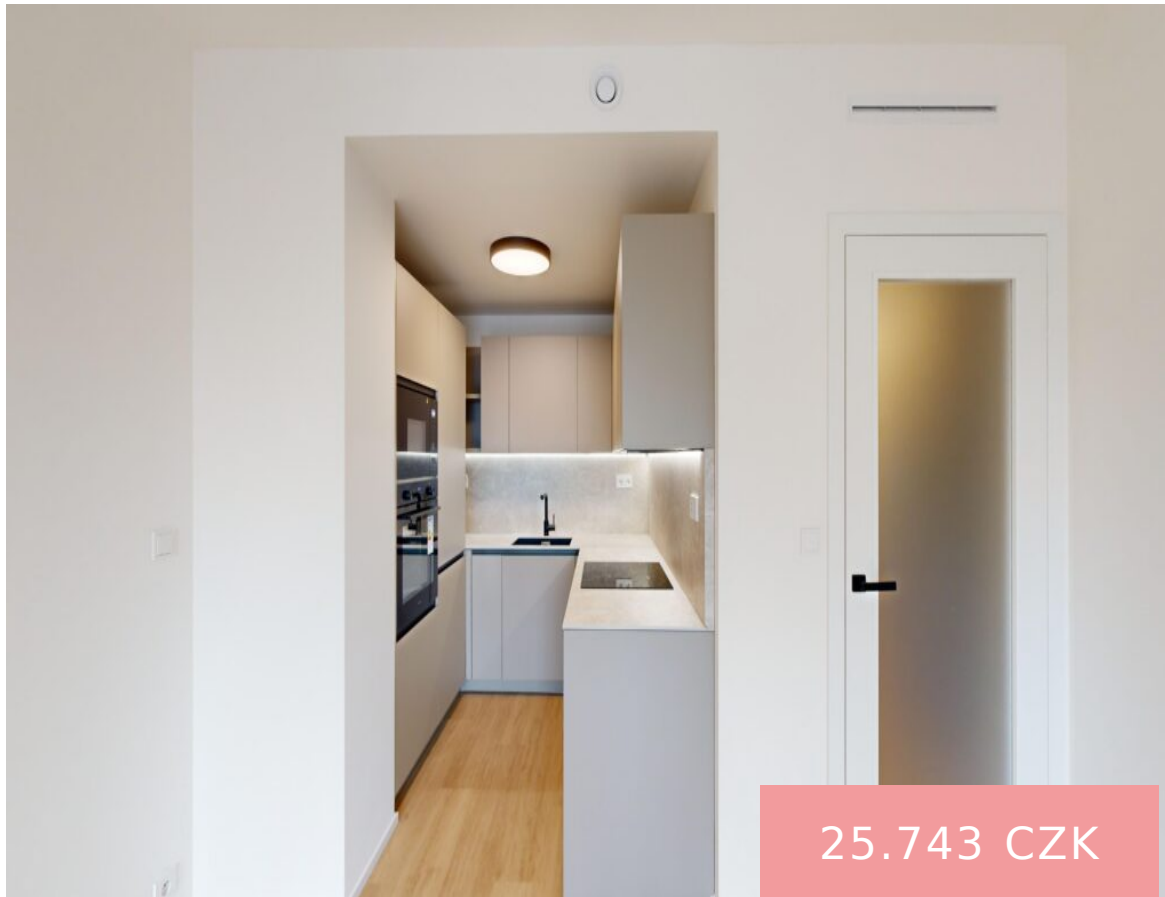

2+KK | PRAHA - SMÍCHOV | BYT 522

<https://www.xplace.cz>

U Lihovaru 3389/3,
150 00 Praha 5-
Smíchov, Česko

25.743 CZK

- 2+KK
- Praha 5 - Smíchov
- VOLNÝ
- 50 m²

Nabízíme k pronájmu byt 2+kk o rozloze 50 m², situovaný v příjemném prostředí novostavby. Byt se nachází ve 2.NP a jeho dispozice zahrnuje: Vstupní chodbu s vestavěnou skříň s kombinovanou pračkou se sušičkou a botníkem. Koupelnu se sprchovým koutem a WC s bidetovou sprškou. Obývací pokoj s vybavenou kuchyní (lednice s mrazákem, myčka, trouba, indukční [...])

Area, m²: 50 m²

Katalogové číslo: 522

Podlahová plocha v m²: 50

Bezbariérový přístup: ANO

Záloha na energii: 4.927 CZK

Podlaží: 2

Vybavení bytu

Vybavení bytu: Kuchyňská linka včetně spotřebičů. Lednice s mrazákem, indukční deska, trouba, myčka nádobí, digestoř. Vestavěná skříň na chodbě a v ložnici. Kombinovaná pračka se sušičkou.