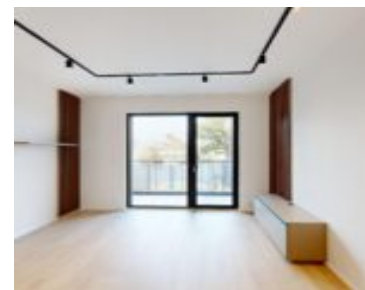

## 2+KK | PRAHA - SMÍCHOV | BYT 522

<https://www.xplace.cz>

- 2+KK
- Praha 5 - Smíchov
- OBSAZENÝ
- 50 m<sup>2</sup>

Nabízíme k pronájmu byt 2+kk o rozloze 50 m<sup>2</sup>, situovaný v příjemném prostředí novostavby. Byt se nachází ve 2.NP a jeho dispozice zahrnuje: Vstupní chodbu s vestavěnou skříň s kombinovanou pračkou se sušičkou a botníkem. Koupelnu se sprchovým koutem a WC s bidetovou sprškou. Obývací pokoj s vybavenou kuchyní (lednice s mrazákem, myčka, trouba, indukční [...])