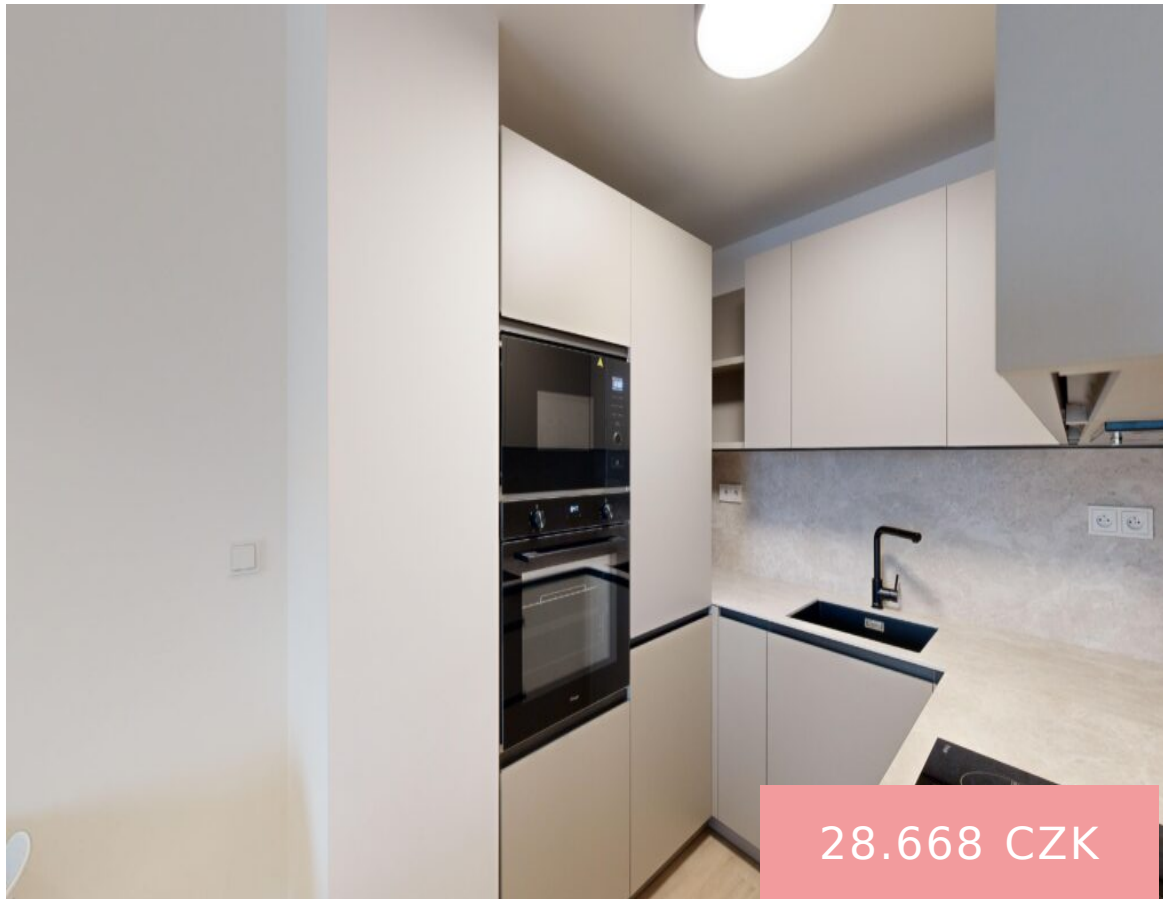

2+KK | PRAHA - SMÍCHOV | BYT 532

<https://www.xplace.cz>

U Lihovaru 3389/3,
150 00 Praha 5-
Smíchov, Česko

28.668 CZK

- 2+KK
- Praha 5 - Smíchov
- VOLNÝ
- 50 m²

Nabízíme k pronájmu byt 2+kk o rozloze 50 m², situovaný v příjemném prostředí novostavby. Byt se nachází ve 3.NP a jeho dispozice zahrnuje: Vstupní chodbu s vestavěnou skříní s kombinovanou pračkou se sušičkou a botníkem. Koupelnu se sprchovým koutem a WC s bidetovou sprškou. Obývací pokoj s vybavenou kuchyní (lednice s mrazákem, myčka, trouba, indukční [...])

Základní Informace

XPlace

Nájemní bydlení
pro celý život