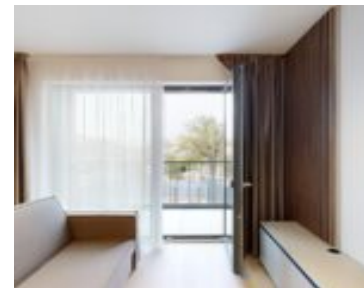

2+KK | PRAHA - SMÍCHOV | BYT 532

<https://www.xplace.cz>

U Lihovaru 3389/3,
150 00 Praha 5-
Smíchov, Česko

28.668 CZK

- 2+KK
- Praha 5 - Smíchov
- VOLNÝ
- 50 m²

Nabízíme k pronájmu byt 2+kk o rozloze 50 m², situovaný v příjemném prostředí novostavby. Byt se nachází ve 3.NP a jeho dispozice zahrnuje: Vstupní chodbu s vestavěnou skříní s kombinovanou pračkou se sušičkou a botníkem. Koupelnu se sprchovým koutem a WC s bidetovou sprškou. Obývací pokoj s vybavenou kuchyní (lednice s mrazákem, myčka, trouba, indukční [...])

Základní Informace

XPlace

Nájemní bydlení
pro celý život