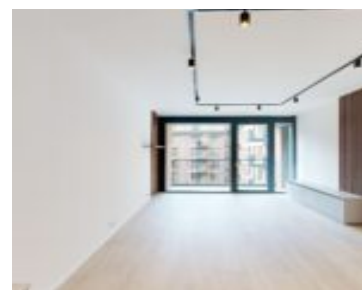

Nabízíme k pronájmu byt dispozičně řešen jako 2+kk o rozloze 56 m², situovaný v příjemném prostředí novostavby. Byt se nachází ve 4.NP a jeho dispozice zahrnuje: vstupní chodbu s vestavěnou skříňí, obývací pokoj s vybavenou kuchyní (lednice s mrazákem, myčka, trouba, indukční deska, digestoř) a lodžii, ložnici, koupelnu se sprchovým koutem a WC, kombinovaná pračka [...]

- 2+KK
- Praha 5 - Smíchov
- VOLNÝ
- 56 m²

Základní Informace

XPlace

Nájemní bydlení
pro celý život