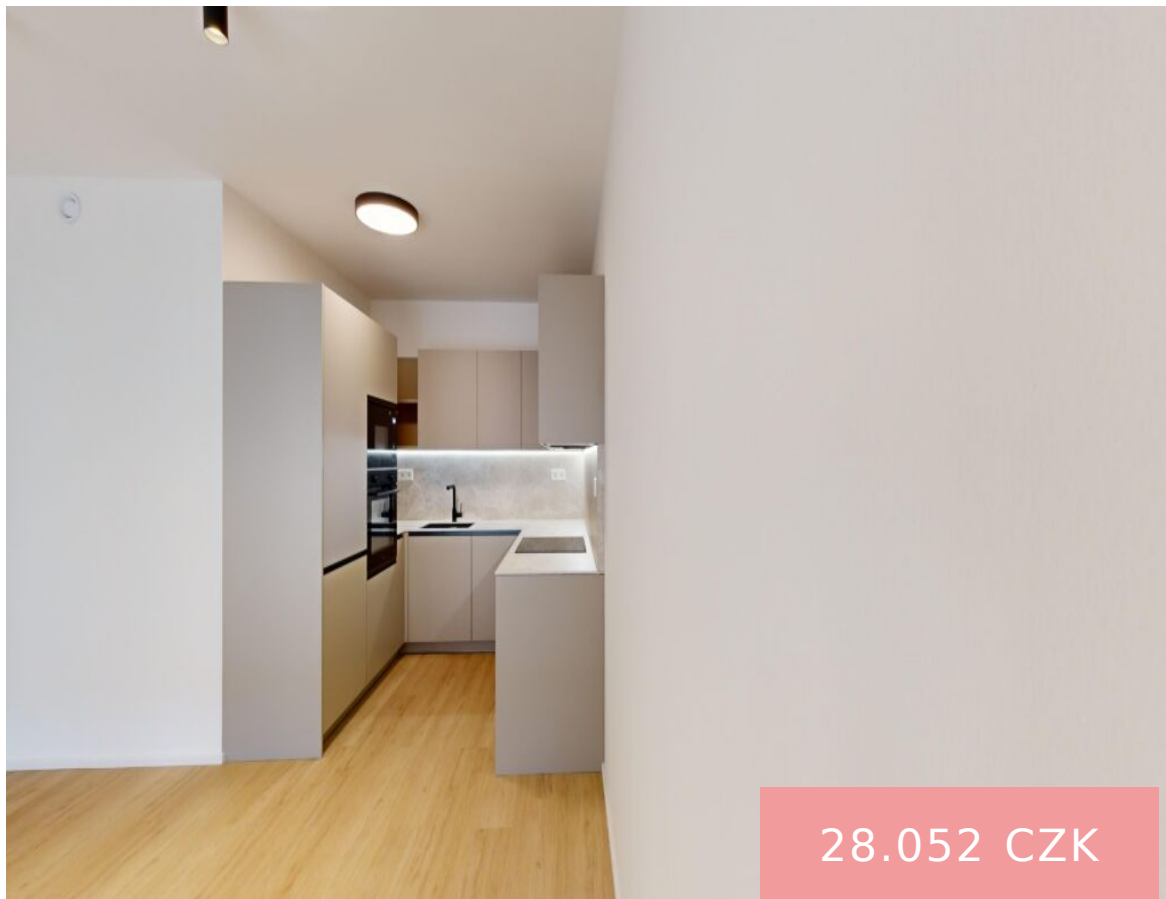

2+KK | PRAHA - SMÍCHOV | BYT 546

<https://www.xplace.cz>

U Lihovaru 3389/3,
150 00 Praha 5-
Smíchov, Česko

28.052 CZK

Nabízíme k pronájmu byt dispozičně řešen jako 2+kk o rozloze 56 m², situovaný v příjemném prostředí novostavby. Byt se nachází ve 4.NP a jeho dispozice zahrnuje: vstupní chodbu s vestavěnou skříňí, obývací pokoj s vybavenou kuchyní (lednice s mrazákem, myčka, trouba, indukční deska, digestoř) a lodžii, ložnici, koupelnu se sprchovým koutem a WC, kombinovaná pračka [...]