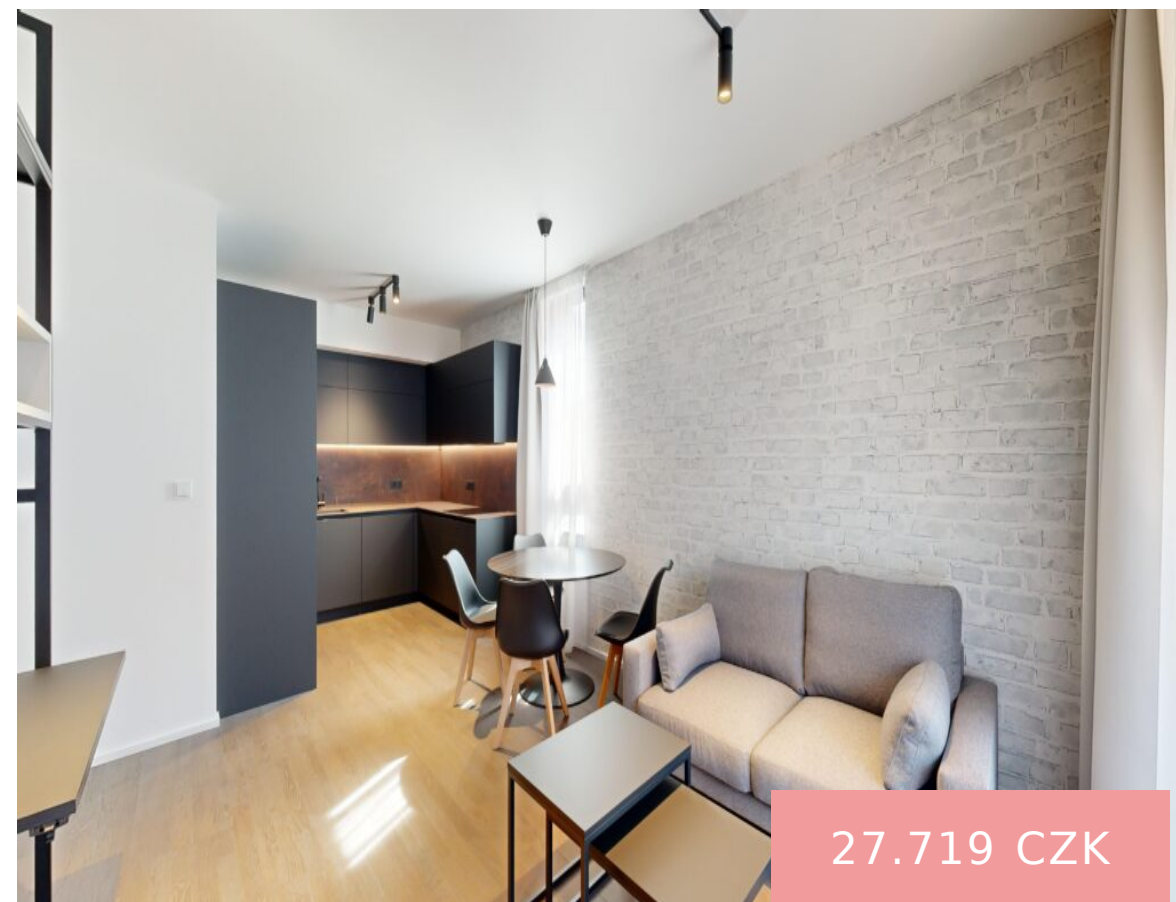

2+KK | PRAHA - SMÍCHOV | BYT 825

<https://www.xplace.cz>

U Lihovaru 3398/9,
150 00 Praha 5-
Smíchov, Česko

27.719 CZK

Nabízíme k pronájmu byt dispozičně řešen jako 2+kk o rozloze 60,1 m², situovaný v příjemném prostředí novostavby. Byt se nachází ve 2.NP a jeho dispozice zahrnuje: Vstupní chodbu s vestavěnou skříní s kombinovanou pračkou se sušičkou. Obývací pokoj s vybavenou kuchyní (lednice s mrazákem, myčka, trouba, indukční deska, digestoř), sedací souprava s konferčním stolem, jídelní [...]