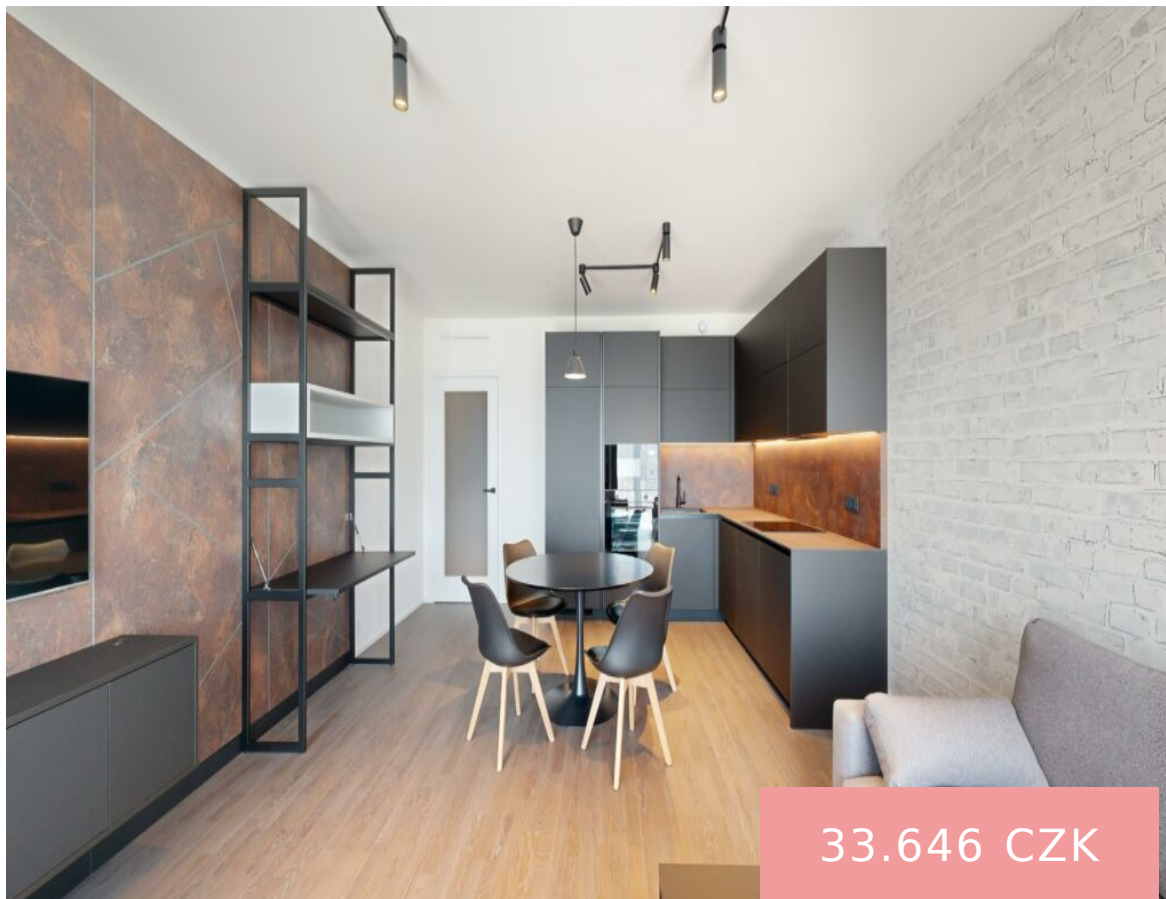

2+KK | PRAHA - SMÍCHOV | BYT 842

<https://www.xplace.cz>

U Lihovaru 3389/9,
150 00 Praha 5-
Smíchov, Česko

33.646 CZK

Nabízíme k pronájmu byt dispozičně řešen jako 2+kk o rozloze 60,1 m², situovaný v příjemném prostředí novostavby. Byt se nachází ve 4.NP a jeho dispozice zahrnuje: Vstupní chodbu s vestavěnou skříní s kombinovanou pračkou se sušičkou. Obývací pokoj s vybavenou kuchyní (lednice s mrazákem, myčka, trouba, indukční deska, digestoř), sedací souprava s konferčním stolem, jídelní [...]

Stav: VOLNÝ

Katalogové číslo: 842

Podlahová plocha v m²: 60,1

Bezbariérový přístup: ANO

Záloha na energii: 5.053 CZK

Podlaží: 4. NP

Vybavení bytu

Vybavení bytu: Kuchyňská linka včetně spotřebičů. Lednice s mrazákem, indukční deska, trouba, mikrovlnná trouba, myčka nádobí, digestoř. Vestavěná skříň na chodbě s kombinovanou pračkou se sušičkou. Sedací souprava, konferenční stůl, jídelní stůl se židlemi, pracovní stůl, zavěsná komoda, televize, šatna, postel.