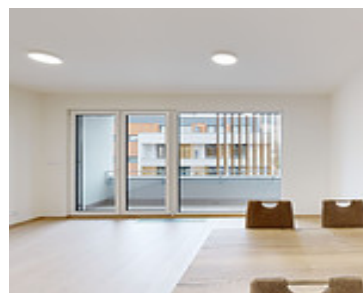

2+KK | PRAHA - STŘÍŽKOV | BYT 044

<https://www.xplace.cz>

Roudnická 632/1,
182 00 Praha 8

24.411 CZK

Byt k pronájmu o velikosti 58 m² je umístěný ve 3. nadzemním podlaží s balkónem o velikosti 12 m². Prosluněný obývací pokoj s kompletně zařízenou kuchyní (lednice s mrazákem, digestoř, varná deska, trouba, myčka) a jídelním stolem s židlemi. V ložnici šatní skříň. Vstupní chodba s botníkem a šatní skříň, samostatná šatna s policemi, koupelna [...]