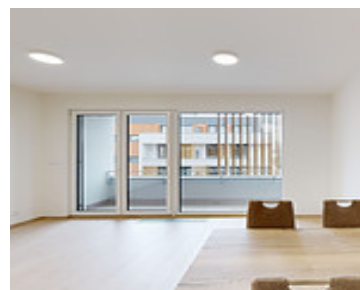

Byt k pronájmu o velikosti 58 m² je umístěný ve 3. nadzemním podlaží s balkónem o velikosti 12 m². Prosluněný obývací pokoj s kompletně zařízenou kuchyní (lednice s mrazákem, digestoř, varná deska, trouba, myčka) a jídelním stolem s židlemi. V ložnici šatní skříň. Vstupní chodba s botníkem a šatní skříň, samostatná šatna s policemi, koupelna [...]

- 2+KK
- Praha 8 - Střížkov
- OBSAZENÝ
- 58 m²

Základní Informace

Dostupnost: OBSAZENÝ

Dispozice: 2+kk

Balkón/Terasa v m²: 11.7

Lokalita: Praha 8 - Střížkov

Adresa: Roudnická 632/1, 182 00 Praha 8

Podlaží: 3.NP

Katalogové číslo: 632/44

Podlahová plocha v m²: 58

Bezbariérový přístup: ANO

Záloha na energie: 4.553 CZK

Stav: OBSAZENÝ

Area, m²: 58 m²

XPlace

Nájemní bydlení
pro celý život