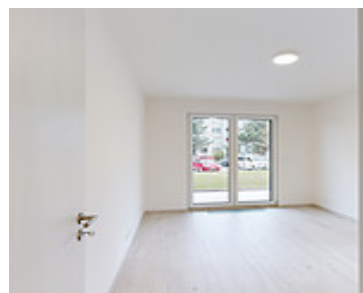

Byt k pronájmu o velikosti 62,7 m² je umístěný v 1. nadzemním podlaží se dvěma předzahrádkami o celkové velikosti 193 m², zatravněnou terasou o velikosti 110 m², terasou o velikosti 43 m² a zpevněnou plochou o velikosti 15 m². Prosluněný obývací pokoj s televizní stěnou a s kompletně zařízenou kuchyní (lednice s mrazákem, digestoř, varná [...])

- 2+KK
- Praha 8 - Střížkov
- REZERVACE
- 62.7 m²

Základní Informace

Dostupnost: REZERVACE

Dispozice: 2+kk

Balkón/Terasa v m²: 43

Lokalita: Praha 8 - Střížkov

Adresa: Roudnická 632/3, 182 00 Praha 8

Podlaží: 1.NP

Katalogové číslo: 632/53

Podlahová plocha v m²: 62.7

Bezbariérový přístup: ANO

Záloha na energie: 3.265 CZK

Stav: REZERVACE

Area, m²: 62.7 m²

XPlace

Nájemní bydlení
pro celý život