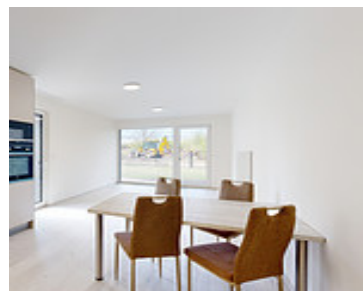

Byt k pronájmu o velikosti 62,7 m² je umístěný v 1. nadzemním podlaží se dvěma předzahrádkami o celkové velikosti 193 m², zatravněnou terasou o velikosti 110 m², terasou o velikosti 43 m² a zpevněnou plochou o velikosti 15 m². Prosluněný obývací pokoj s televizní stěnou a s kompletně zařízenou kuchyní (lednice s mrazákem, digestoř, varná [...])

- 2+KK
- Praha 8 - Střížkov
- REZERVACE
- 62.7 m²

Základní Informace

Dostupnost: REZERVACE

Dispozice: 2+kk

Balkón/Terasa v m²: 43

Lokalita: Praha 8 - Střížkov

Adresa: Roudnická 632/3, 182 00 Praha 8

Podlaží: 1.NP

Katalogové číslo: 632/53

Podlahová plocha v m²: 62.7

Bezbariérový přístup: ANO

Záloha na energie: 3.265 CZK

Stav: REZERVACE

Area, m²: 62.7 m²

XPlace

Nájemní bydlení
pro celý život