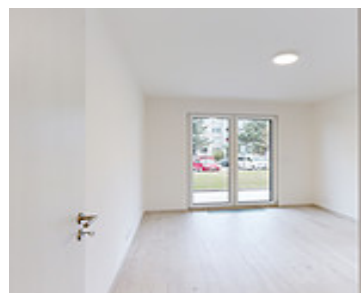

Byt k pronájmu o velikosti 62,7 m² je umístěný v 1. nadzemním podlaží se dvěma předzahrádkami o celkové velikosti 193 m², zatravněnou terasou o velikosti 110 m², terasou o velikosti 43 m² a zpevněnou plochou o velikosti 15 m². Prosluněný obývací pokoj s televizní stěnou a s kompletně zařízenou kuchyní (lednice s mrazákem, digestoř, varná [...])

- 2+KK
- Praha 8 - Střížkov
- REZERVACE
- 62.7 m²

Základní Informace

Dostupnost: REZERVACE

Dispozice: 2+kk

Balkón/Terasa v m²: 43

Category: Praha 8 - Střížkov

Adresa: Roudnická 632/3, 182 00 Praha 8

Podlaží: 1.NP

Katalogové číslo: 632/53

Podlahová plocha v m²: 62.7

Bezbariérový přístup: ANO

Záloha na energie: 3.265 CZK

Status: REZERVACE

Area, m²: 62.7 m²

XPlace

Nájemní bydlení
pro celý život