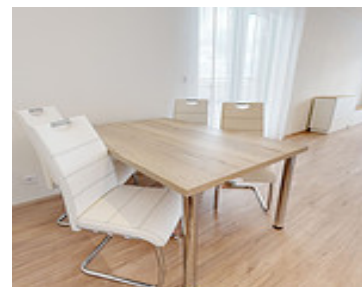

Byt k pronájmu o velikosti 63 m² je umístěný v 6. podlaží s terasou o velikosti 113 m². Prosluněný obývací pokoj s kompletně zařízenou kuchyní (lednice, digestoř, varná deska, trouba, myčka, mikrovlná trouba), jídelním stolem se židlemi, komodou a rozkládací pohovkou. V ložnici manželská postel bez matrací, šatní skříň. Vstupní chodba s botníkem a šatní [...]

- 2+KK
- Praha 5 - Zličín
- VOLNÝ
- 59.2 m²

Základní Informace

Dostupnost: VOLNÝ

Dispozice: 2+kk

Balkón/Terasa v m²: 118

Lokalita: Praha 5 - Zličín

Adresa: U Radosti 227/7 155 21 Praha 5

Podlaží: 6.NP

Katalogové číslo: 227/63

Podlahová plocha v m²: 59.2

Bezbariérový přístup: ANO

Záloha na energie: 5.910 CZK

Stav: VOLNÝ

Area, m²: 59.2 m²

XPlace

Nájemní bydlení
pro celý život