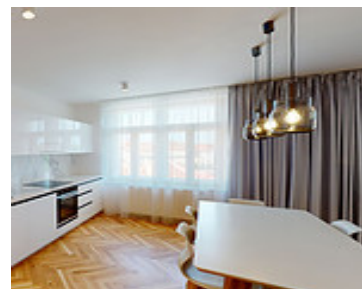

3+KK MEZZONET | PRAHA - DEJVICE | BYT 501

<https://www.xplace.cz>

Jaselská 285/7 160
00 Praha 6 - Dejvice

Luxusně zařízený mezonetový byt k pronájmu v ulici Jaselská je skvělá volba pro ty, kteří mají styl. Bydlete v Dejvicích, pražské čtvrti s neopakovatelnou rezidenční atmosférou. Mezonetový byt k pronájmu o velikosti 101,9 m² se nachází v 5. a 6. podlaží a nabízí vám maximální soukromí. Přízemí bytu dominuje velkorysý obývací pokoj s jídelnou a [...]

- 3+kk Mezonet
- Praha 6 - Dejvice
- OBSAZENÝ
- 120.17 m²

Základní Informace

Dostupnost: OBSAZENÝ

Dispozice: 3+kk Mezzonet

Bezbariérový přístup: NE

Záloha na energii: 10.699 CZK

Stav: OBSAZENÝ

Area, m²: 120.17 m²

Katalogové číslo: 285/501

Podlahová plocha v m²: 120.17

Lokalita: Praha 6 - Dejvice

Adresa: Jaselská 285/7 160 00 Praha 6 - Dejvice

Podlaží: 5.NP

XPlace

Nájemní bydlení
pro celý život