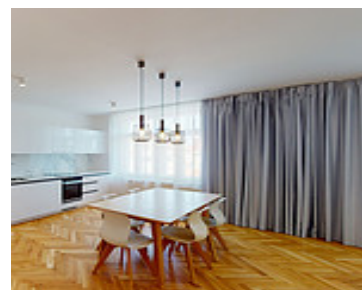

3+KK MEZZONET | PRAHA - DEJVICE | BYT 501

<https://www.xplace.cz>

Jaselská 285/7 160
00 Praha 6 - Dejvice

Luxusně zařízený mezonetový byt k pronájmu v ulici Jaselská je skvělá volba pro ty, kteří mají styl. Bydlete v Dejvicích, pražské čtvrti s neopakovatelnou rezidenční atmosférou. Mezonetový byt k pronájmu o velikosti 101,9 m² se nachází v 5. a 6. podlaží a nabízí vám maximální soukromí. Přízemí bytu dominuje velkorysý obývací pokoj s jídelnou a [...]