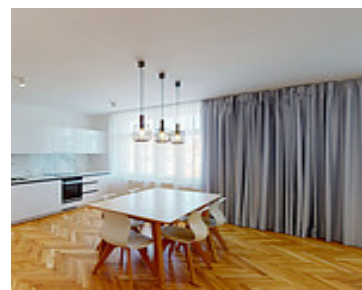

# 3+KK MEZZONET | PRAHA - DEJVICE | BYT 501

<https://www.xplace.cz>

Jaselská 285/7 160  
00 Praha 6 - Dejvice

Luxusně zařízený mezonetový byt k pronájmu v ulici Jaselská je skvělá volba pro ty, kteří mají styl. Bydlete v Dejvicích, pražské čtvrti s neopakovatelnou rezidenční atmosférou. Mezonetový byt k pronájmu o velikosti 101,9 m<sup>2</sup> se nachází v 5. a 6. podlaží a nabízí vám maximální soukromí. Přízemí bytu dominuje velkorysý obývací pokoj s jídelnou a [...]