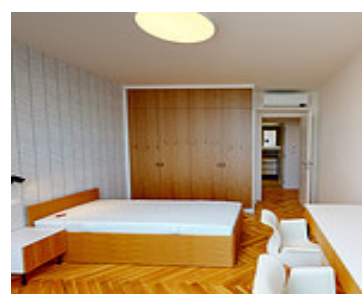

3+KK MEZZONET | PRAHA - DEJVICE | BYT 502

<https://www.xplace.cz>

Jaselská 285/7 160
00 Praha 6 - Dejvice

Luxusně zařízený mezonetový byt k pronájmu v ulici Jaselská je skvělá volba pro ty, kteří mají styl. Bydlete v Dejvicích, pražské čtvrti s neopakovatelnou rezidenční atmosférou. Mezonetový byt k pronájmu o velikosti 101,9 m² se nachází v 5. a 6. podlaží a nabízí vám maximální soukromí. Přízemí bytu dominuje velkorysý obývací pokoj s jídelnou a [...]

- 3+kk Mezonet
- Praha 6 - Dejvice
- OBSAZENÝ
- 101.96 m²

Základní Informace

Dostupnost: OBSAZENÝ

Dispozice: 3+kk Mezonet

Balkón/Terasa v m²: 6.39

Lokalita: Praha 6 - Dejvice

Adresa: Jaselská 285/7 160 00 Praha 6 - Dejvice

Podlaží: 5.NP

Katalogové číslo: 285/502

Podlahová plocha v m²: 101.96

Bezbariérový přístup: NE

Záloha na energie: 9.164 CZK

Stav: OBSAZENÝ

Area, m²: 101.96 m²

XPlace

Nájemní bydlení
pro celý život