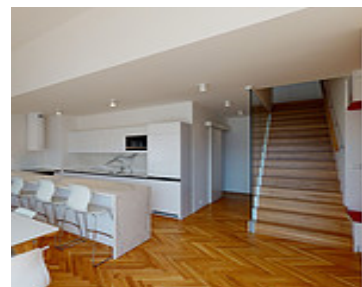

3+KK MEZZONET | PRAHA - DEJVICE | BYT 503

<https://www.xplace.cz>

Jaselská 285/7 160
00 Praha 6 - Dejvice

Luxusně zařízený mezonetový byt k pronájmu v ulici Jaselská je skvělá volba pro ty, kteří mají styl. Bydlete v Dejvicích, pražské čtvrti s neopakovatelnou rezidenční atmosférou. Mezonetový byt k pronájmu o velikosti 121,5 m² se nachází v 5. a 6. podlaží a nabízí vám maximální soukromí. Přízemí bytu dominuje velkorysý obývací pokoj s jídelnou a [...]

- 3+kk Mezonet
- Praha 6 - Dejvice
- OBSAZENÝ
- 121.51 m²

Základní Informace

Dostupnost: OBSAZENÝ

Dispozice: 3+kk Mezzonet

Balkón/Terasa v m²: 12.83

Category: Praha 6 - Dejvice

Adresa: Jaselská 285/7 160 00 Praha 6 - Dejvice

Podlaží: 5.NP

Katalogové číslo: 285/503

Podlahová plocha v m²: 121.51

Bezbariérový přístup: NE

Záloha na energie: 10.803 CZK

Status: OBSAZENÝ

Area, m²: 121.51 m²

XPlace

Nájemní bydlení
pro celý život