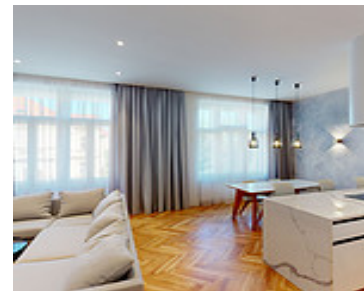

# 3+KK | PRAHA - DEJVICE | BYT 202

<https://www.xplace.cz>

Jaselská 285/7 160  
00 Praha 6 - Dejvice

Designově zařízený byt 3+kk k pronájmu v ulici Jaselská si zamilujete. Velkorysý obývací pokoj a 2 ložnice doplňuje balkón. Bydlete v Dejvicích, pražské čtvrti s neopakovatelnou rezidenční atmosférou. Moderní byt 3+kk k pronájmu o velikosti 90 m<sup>2</sup> se nachází ve 2. podlaží a poskytuje vám maximální komfort. Velkorysou vstupní chodbu, prosluněný obývací pokoj s jídelnou [...]