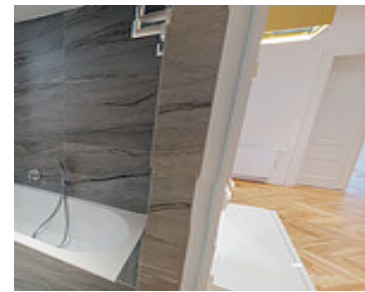

# 3+KK | PRAHA - DEJVICE | BYT 202

<https://www.xplace.cz>

Jaselská 285/7 160  
00 Praha 6 - Dejvice

Designově zařízený byt 3+kk k pronájmu v ulici Jaselská si zamilujete. Velkorysý obývací pokoj a 2 ložnice doplňuje balkón. Bydlete v Dejvicích, pražské čtvrti s neopakovatelnou rezidenční atmosférou. Moderní byt 3+kk k pronájmu o velikosti 90 m<sup>2</sup> se nachází ve 2. podlaží a poskytuje vám maximální komfort. Velkorysou vstupní chodbu, prosluněný obývací pokoj s jídelnou [...]