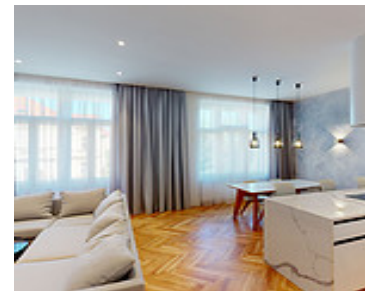

# 3+KK | PRAHA - DEJVICE | BYT 202

<https://www.xplace.cz>

Jaselská 285/7 160  
00 Praha 6 - Dejvice

Designově zařízený byt 3+kk k pronájmu v ulici Jaselská si zamilujete. Velkorysý obývací pokoj a 2 ložnice doplňuje balkón. Bydlete v Dejvicích, pražské čtvrti s neopakovatelnou rezidenční atmosférou. Moderní byt 3+kk k pronájmu o velikosti 90 m<sup>2</sup> se nachází ve 2. podlaží a poskytuje vám maximální komfort. Velkorysou vstupní chodbu, prosluněný obývací pokoj s jídelnou [...]