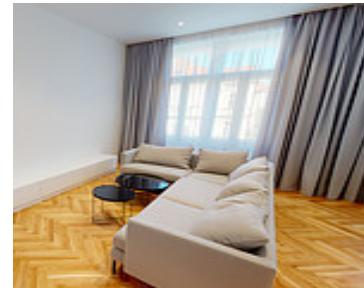

# 3+KK | PRAHA - DEJVICE | BYT 202

<https://www.xplace.cz>

Jaselská 285/7 160  
00 Praha 6 - Dejvice

Designově zařízený byt 3+kk k pronájmu v ulici Jaselská si zamilujete. Velkorysý obývací pokoj a 2 ložnice doplňuje balkón. Bydlete v Dejvicích, pražské čtvrti s neopakovatelnou rezidenční atmosférou. Moderní byt 3+kk k pronájmu o velikosti 90 m<sup>2</sup> se nachází ve 2. podlaží a poskytuje vám maximální komfort. Velkorysou vstupní chodbu, prosluněný obývací pokoj s jídelnou [...]