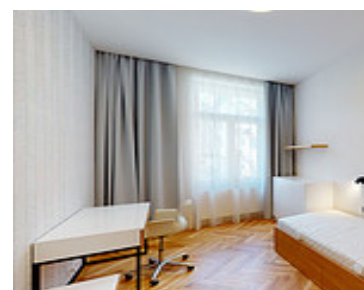

3+KK | PRAHA - DEJVICE | BYT 203

<https://www.xplace.cz>

Jaselská 285/7 160
00 Praha 6 - Dejvice

Designově zařízený byt 3+kk k pronájmu v ulici Jaselská si zamilujete. Velkorysý obývací pokoj a 2 ložnice doplňuje balkón. Bydlete v Dejvicích, pražské čtvrti s neopakovatelnou rezidenční atmosférou. Moderní byt 3+kk k pronájmu o velikosti 100,5 m² se nachází ve 2. podlaží a poskytuje vám maximální komfort. Velkorysou vstupní chodbu, prosluněný obývací pokoj s jídelnou [...]