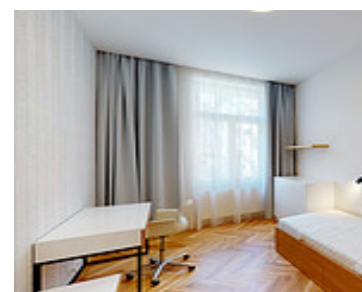

3+KK | PRAHA - DEJVICE | BYT 203

<https://www.xplace.cz>

Jaselská 285/7 160
00 Praha 6 - Dejvice

Designově zařízený byt 3+kk k pronájmu v ulici Jaselská si zamilujete. Velkorysý obývací pokoj a 2 ložnice doplňuje balkón. Bydlete v Dejvicích, pražské čtvrti s neopakovatelnou rezidenční atmosférou. Moderní byt 3+kk k pronájmu o velikosti 100,5 m² se nachází ve 2. podlaží a poskytuje vám maximální komfort. Velkorysou vstupní chodbu, prosluněný obývací pokoj s jídelnou [...]