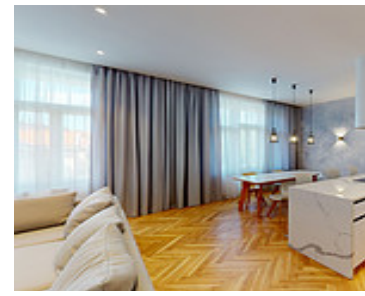

# 3+KK | PRAHA - DEJVICE | BYT 302

<https://www.xplace.cz>

Jaselská 285/7 160  
00 Praha 6 - Dejvice

Designově zařízený byt 3+kk k pronájmu v ulici Jaselská si zamilujete. Velkorysý obývací pokoj a 2 ložnice doplňuje balkón. Bydlete v Dejvicích, pražské čtvrti s neopakovatelnou rezidenční atmosférou. Moderní byt 3+kk k pronájmu o velikosti 91,51 m<sup>2</sup> se nachází ve 3. podlaží a poskytuje vám maximální komfort. Velkorysou vstupní chodbu, prosluněný obývací pokoj s jídelnou a [...]