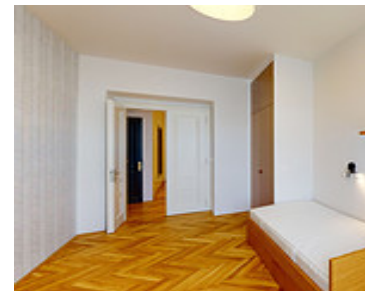

# 3+KK | PRAHA - DEJVICE | BYT 302

<https://www.xplace.cz>

Jaselská 285/7 160  
00 Praha 6 - Dejvice

Designově zařízený byt 3+kk k pronájmu v ulici Jaselská si zamilujete. Velkorysý obývací pokoj a 2 ložnice doplňuje balkón. Bydlete v Dejvicích, pražské čtvrti s neopakovatelnou rezidenční atmosférou. Moderní byt 3+kk k pronájmu o velikosti 91,51 m<sup>2</sup> se nachází ve 3. podlaží a poskytuje vám maximální komfort. Velkorysou vstupní chodbu, prosluněný obývací pokoj s jídelnou a [...]