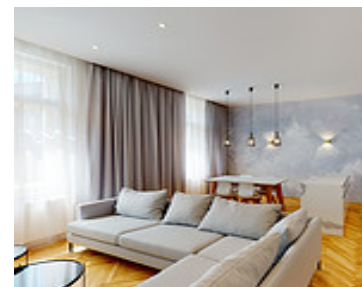

# 3+KK | PRAHA - DEJVICE | BYT 303

<https://www.xplace.cz>

Jaselská 285/7 160  
00 Praha 6 - Dejvice

Designově zařízený byt 3+kk k pronájmu v ulici Jaselská si zamilujete. Velkorysý obývací pokoj a 2 ložnice doplňuje balkón. Bydlete v Dejvicích, pražské čtvrti s neopakovatelnou rezidenční atmosférou. Moderní byt 3+kk k pronájmu o velikosti 101,4 m<sup>2</sup> se nachází ve 3. podlaží a poskytuje vám maximální komfort. Velkorysou vstupní chodbu, prosluněný obývací pokoj s jídelnou [...]