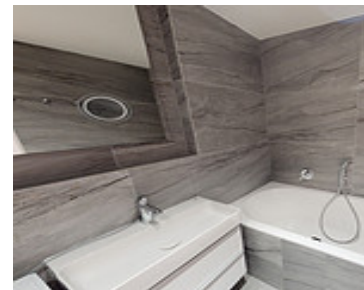

3+KK | PRAHA - DEJVICE | BYT 402

<https://www.xplace.cz>

Jaselská 285/7 160
00 Praha 6 - Dejvice

Designově zařízený byt 3+kk k pronájmu v ulici Jaselská si zamilujete. Velkorysý obývací pokoj a 2 ložnice doplňuje balkón. Bydlete v Dejvicích, pražské čtvrti s neopakovatelnou rezidenční atmosférou. Moderní byt 3+kk k pronájmu o velikosti 92,5 m² se nachází ve 4. podlaží a poskytuje vám maximální komfort. Velkorysou vstupní chodbu, prosluněný obývací pokoj s jídelnou [...]