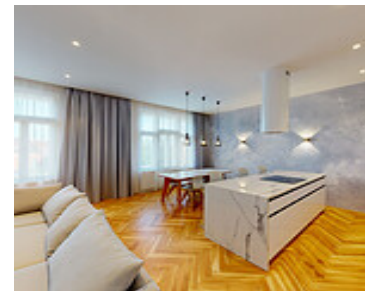

3+KK | PRAHA - DEJVICE | BYT 402

<https://www.xplace.cz>

Jaselská 285/7 160
00 Praha 6 - Dejvice

Designově zařízený byt 3+kk k pronájmu v ulici Jaselská si zamilujete. Velkorysý obývací pokoj a 2 ložnice doplňuje balkón. Bydlete v Dejvicích, pražské čtvrti s neopakovatelnou rezidenční atmosférou. Moderní byt 3+kk k pronájmu o velikosti 92,5 m² se nachází ve 4. podlaží a poskytuje vám maximální komfort. Velkorysou vstupní chodbu, prosluněný obývací pokoj s jídelnou [...]