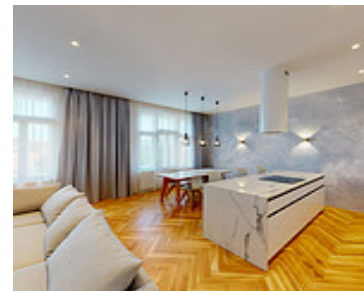

3+KK | PRAHA - DEJVICE | BYT 402

<https://www.xplace.cz>

Jaselská 285/7 160
00 Praha 6 - Dejvice

Designově zařízený byt 3+kk k pronájmu v ulici Jaselská si zamilujete. Velkorysý obývací pokoj a 2 ložnice doplňuje balkón. Bydlete v Dejvicích, pražské čtvrti s neopakovatelnou rezidenční atmosférou. Moderní byt 3+kk k pronájmu o velikosti 92,5 m² se nachází ve 4. podlaží a poskytuje vám maximální komfort. Velkorysou vstupní chodbu, prosluněný obývací pokoj s jídelnou [...]