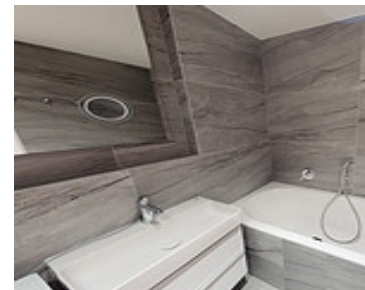

3+KK | PRAHA - DEJVICE | BYT 402

<https://www.xplace.cz>

Jaselská 285/7 160
00 Praha 6 - Dejvice

Designově zařízený byt 3+kk k pronájmu v ulici Jaselská si zamilujete. Velkorysý obývací pokoj a 2 ložnice doplňuje balkón. Bydlete v Dejvicích, pražské čtvrti s neopakovatelnou rezidenční atmosférou. Moderní byt 3+kk k pronájmu o velikosti 92,5 m² se nachází ve 4. podlaží a poskytuje vám maximální komfort. Velkorysou vstupní chodbu, prosluněný obývací pokoj s jídelnou [...]