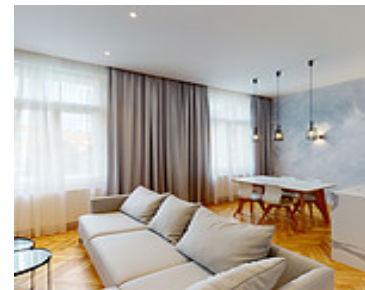

# 3+KK | PRAHA - DEJVICE | BYT 403

<https://www.xplace.cz>

Jaselská 285/7 160  
00 Praha 6 - Dejvice

- 3+KK
- Praha 6 - Dejvice
- OBSAZENÝ
- 102 m<sup>2</sup>

Designově zařízený byt 3+kk k pronájmu v ulici Jaselská si zamilujete. Velkorysý obývací pokoj a 2 ložnice doplňuje balkón. Bydlete v Dejvicích, pražské čtvrti s neopakovatelnou rezidenční atmosférou. Moderní byt 3+kk k pronájmu o velikosti 102 m<sup>2</sup> se nachází ve 4. podlaží a poskytuje vám maximální komfort. Velkorysou vstupní chodbu, prosluněný obývací pokoj s jídelnou [...]