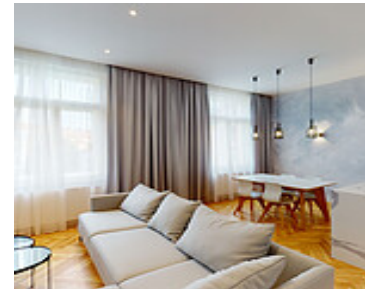

# 3+KK | PRAHA - DEJVICE | BYT 403

<https://www.xplace.cz>

Jaselská 285/7 160  
00 Praha 6 - Dejvice

- 3+KK
- Praha 6 - Dejvice
- OBSAZENÝ
- 102 m<sup>2</sup>

Designově zařízený byt 3+kk k pronájmu v ulici Jaselská si zamilujete. Velkorysý obývací pokoj a 2 ložnice doplňuje balkón. Bydlete v Dejvicích, pražské čtvrti s neopakovatelnou rezidenční atmosférou. Moderní byt 3+kk k pronájmu o velikosti 102 m<sup>2</sup> se nachází ve 4. podlaží a poskytuje vám maximální komfort. Velkorysou vstupní chodbu, prosluněný obývací pokoj s jídelnou [...]