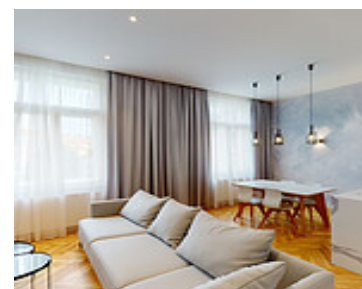

3+KK | PRAHA - DEJVICE | BYT 403

<https://www.xplace.cz>

Jaselská 285/7 160
00 Praha 6 - Dejvice

Designově zařízený byt 3+kk k pronájmu v ulici Jaselská si zamilujete. Velkorysý obývací pokoj a 2 ložnice doplňuje balkón. Bydlete v Dejvicích, pražské čtvrti s neopakovatelnou rezidenční atmosférou. Moderní byt 3+kk k pronájmu o velikosti 102 m² se nachází ve 4. podlaží a poskytuje vám maximální komfort. Velkorysou vstupní chodbu, prosluněný obývací pokoj s jídelnou [...]