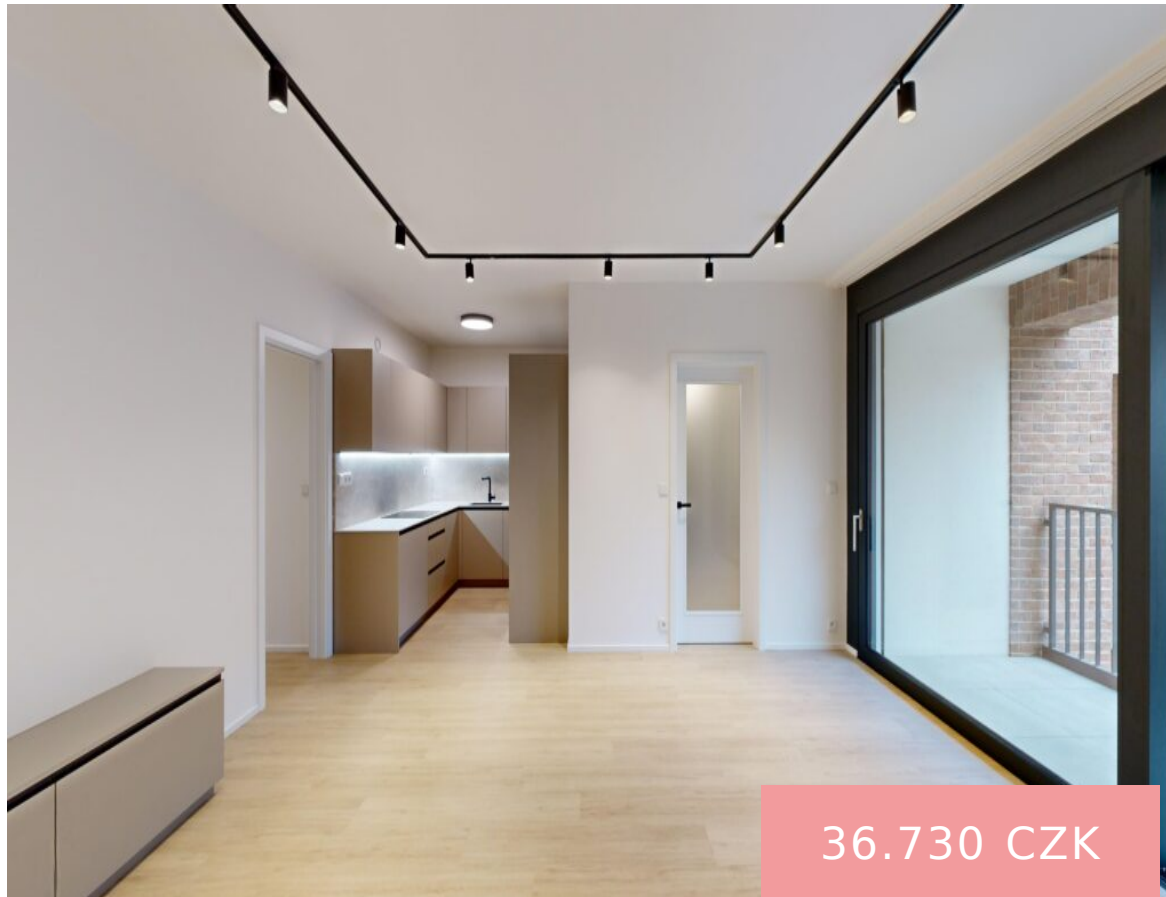

3+KK | PRAHA - SMÍCHOV | BYT 521

<https://www.xplace.cz>

U Lihovaru 3398/3,
150 00 Praha 5-
Smíchov, Česko

36.730 CZK