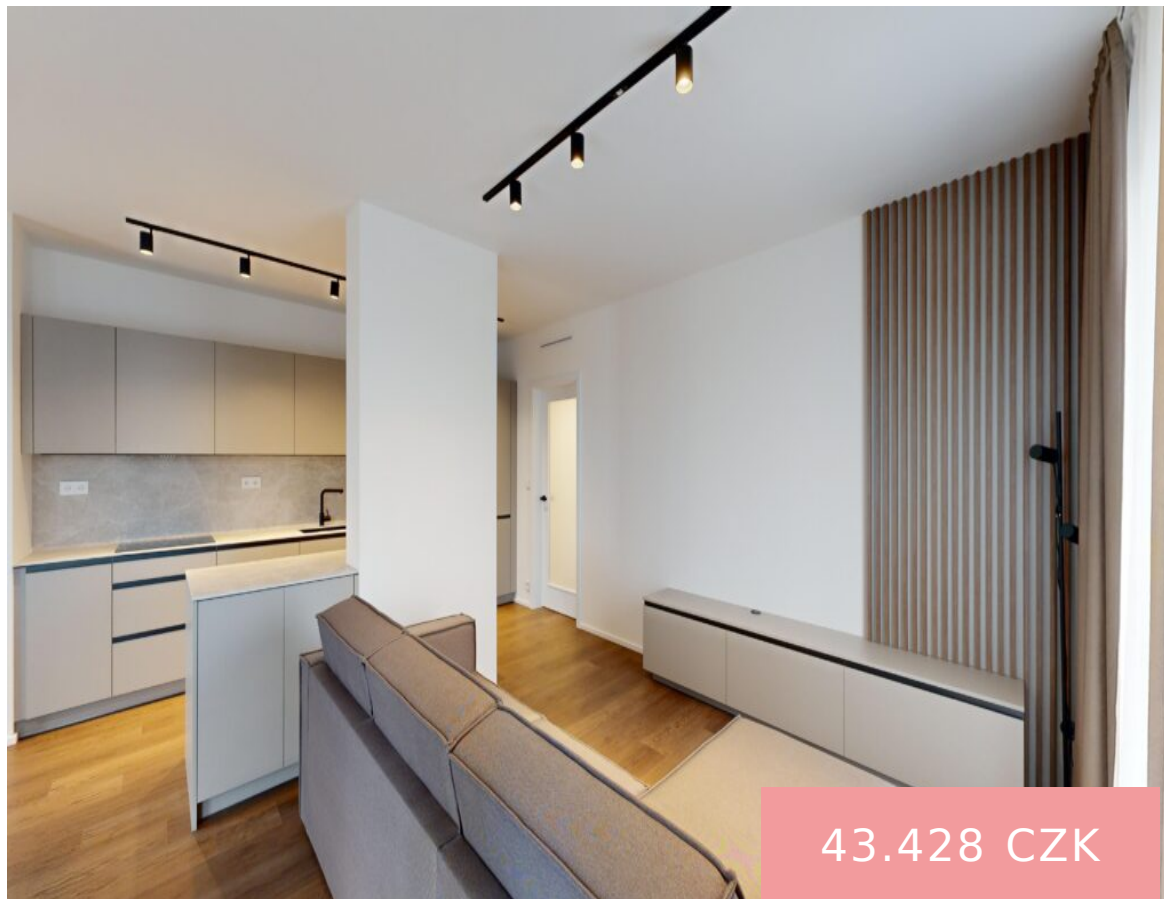

3+KK | PRAHA - SMÍCHOV | BYT 533

<https://www.xplace.cz>

U Lihovaru 3398/3,
150 00 Praha 5-
Smíchov, Česko

43.428 CZK