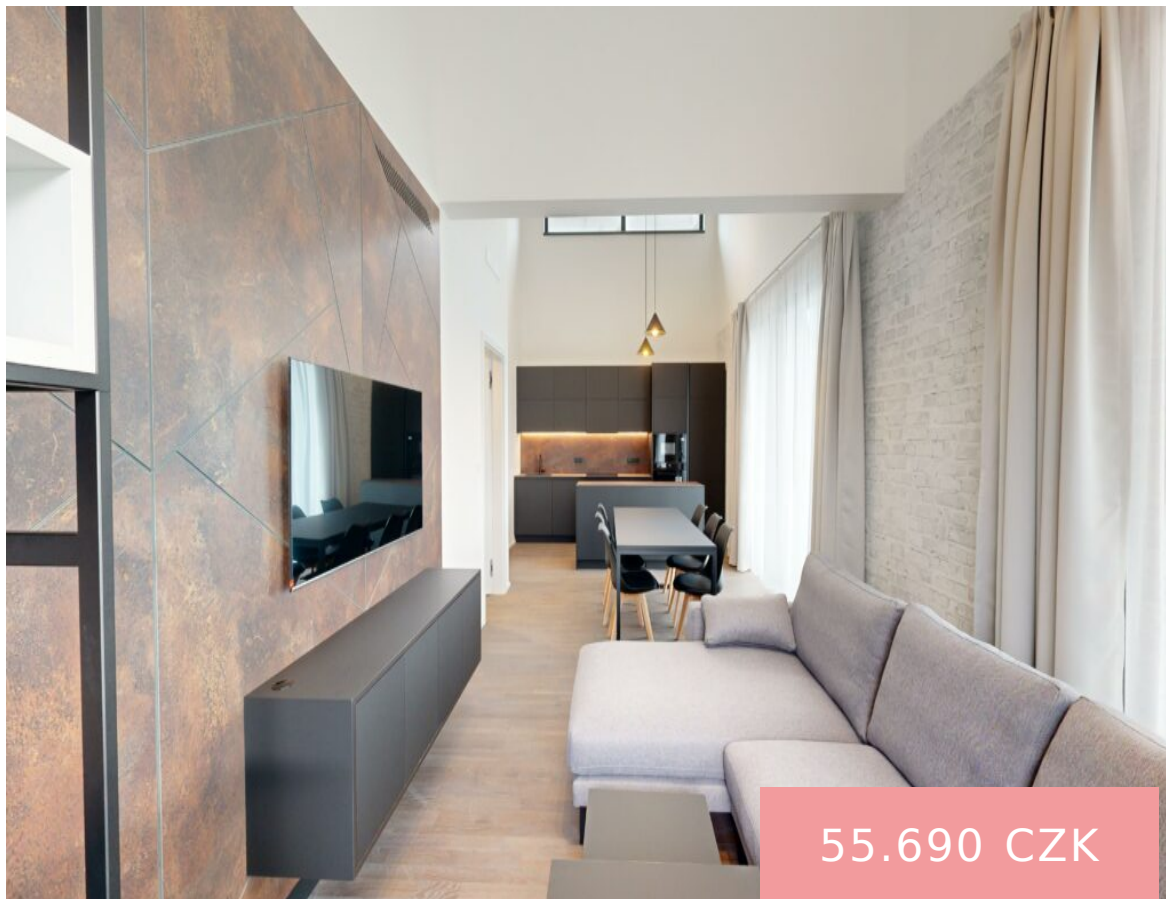

# 3+KK | PRAHA - SMÍCHOV | BYT 862

<https://www.xplace.cz>

U Lihovaru 3398/9,  
150 00 Praha 5-  
Smíchov, Česko

55.690 CZK

Nabízíme k pronájmu byt o dispozici 3+kk o rozloze 84,7m<sup>2</sup> s terasou o rozloze 71,6 m<sup>2</sup>, situovaný v příjemném prostředí novostavby. Byt se nachází ve 6.NP a jeho dispozice zahrnuje: Vstupní chodbu s komodou. Koupelna s vanou + WC. Obývací pokoj s vybavenou kuchyní (lednice s mrazákem, myčka, trouba, mikrovlnná trouba, indukční deska, digestoř), sedací [...]