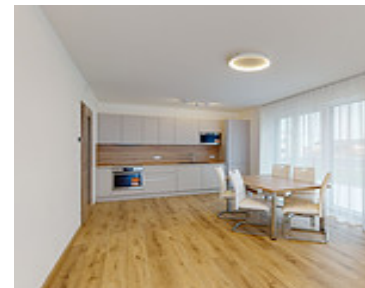

3+KK | PRAHA - ZLIČÍN | BYT 001

<https://www.xplace.cz>

U Radosti 227/5
155 21 Praha 5