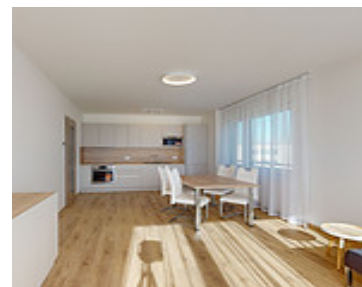

Byt k pronájmu o velikosti 75 m² je umístěný ve 2. podlaží s balkonem o velikosti 4 m². Prosluněný obývací pokoj s kompletně zařízenou kuchyní (lednice, digestoř, varná deska, trouba, myčka, mikrovlnná trouba) a jídelním stolem se židlemi, komodou a rozkládací pohovkou. V ložnici manželská postel bez matrací, v dětském pokoji je postel, pracovní stůl [...]

- 3+KK
- Praha 5 - Zličín
- OBSAZENÝ
- 70.8 m²

Základní Informace

Dostupnost: OBSAZENÝ

Dispozice: 3+kk

Balkón/Terasa v m²: 4.3

Lokalita: Praha 5 - Zličín

Stav: OBSAZENÝ

Area, m²: 70.8 m²

Katalogové číslo: 227/7

Podlahová plocha v m²: 70.8

Bezbariérový přístup: ANO

Adresa: U Radosti 227/5 155 21 Praha 5

Podlaží: 2.NP

XPlace

Nájemní bydlení
pro celý život