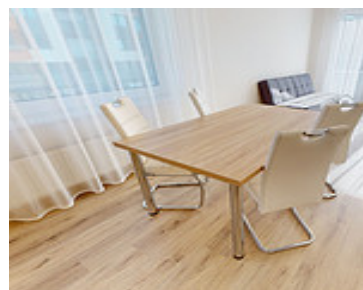

Byt k pronájmu o velikosti 75 m² je umístěný ve 2. podlaží s balkonem o velikosti 4 m². Prosluněný obývací pokoj s kompletně zařízenou kuchyní (lednice, digestoř, varná deska, trouba, myčka, mikrovlnná trouba) a jídelním stolem se židlemi, komodou a rozkládací pohovkou. V ložnici manželská postel bez matrací, v dětském pokoji je postel, pracovní stůl [...]

- 3+KK
- Praha 5 - Zličín
- OBSAZENÝ
- 70.8 m²

Základní Informace

Dostupnost: OBSAZENÝ

Dispozice: 3+kk

Balkón/Terasa v m²: 4.3

Lokalita: Praha 5 - Zličín

Stav: OBSAZENÝ

Area, m²: 70.8 m²

Katalogové číslo: 227/7

Podlahová plocha v m²: 70.8

Bezbariérový přístup: ANO

Adresa: U Radosti 227/5 155 21 Praha 5

Podlaží: 2.NP

XPlace

Nájemní bydlení
pro celý život