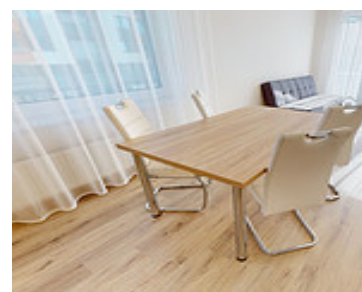

Byt k pronájmu o velikosti 75 m² je umístěný ve 2. podlaží s balkonem o velikosti 4 m². Prosluněný obývací pokoj s kompletně zařízenou kuchyní (lednice, digestoř, varná deska, trouba, myčka, mikrovlnná trouba) a jídelním stolem se židlemi, komodou a rozkládací pohovkou. V ložnici manželská postel bez matrací, v dětském pokoji je postel, pracovní stůl [...]

- 3+KK
- Praha 5 - Zličín
- OBSAZENÝ
- 70.8 m²

Základní Informace

Dostupnost: OBSAZENÝ

Dispozice: 3+kk

Balkón/Terasa v m²: 4.3

Lokalita: Praha 5 - Zličín

Stav: OBSAZENÝ

Area, m²: 70.8 m²

Katalogové číslo: 227/7

Podlahová plocha v m²: 70.8

Bezbariérový přístup: ANO

Adresa: U Radosti 227/5 155 21 Praha 5

Podlaží: 2.NP

XPlace

Nájemní bydlení
pro celý život