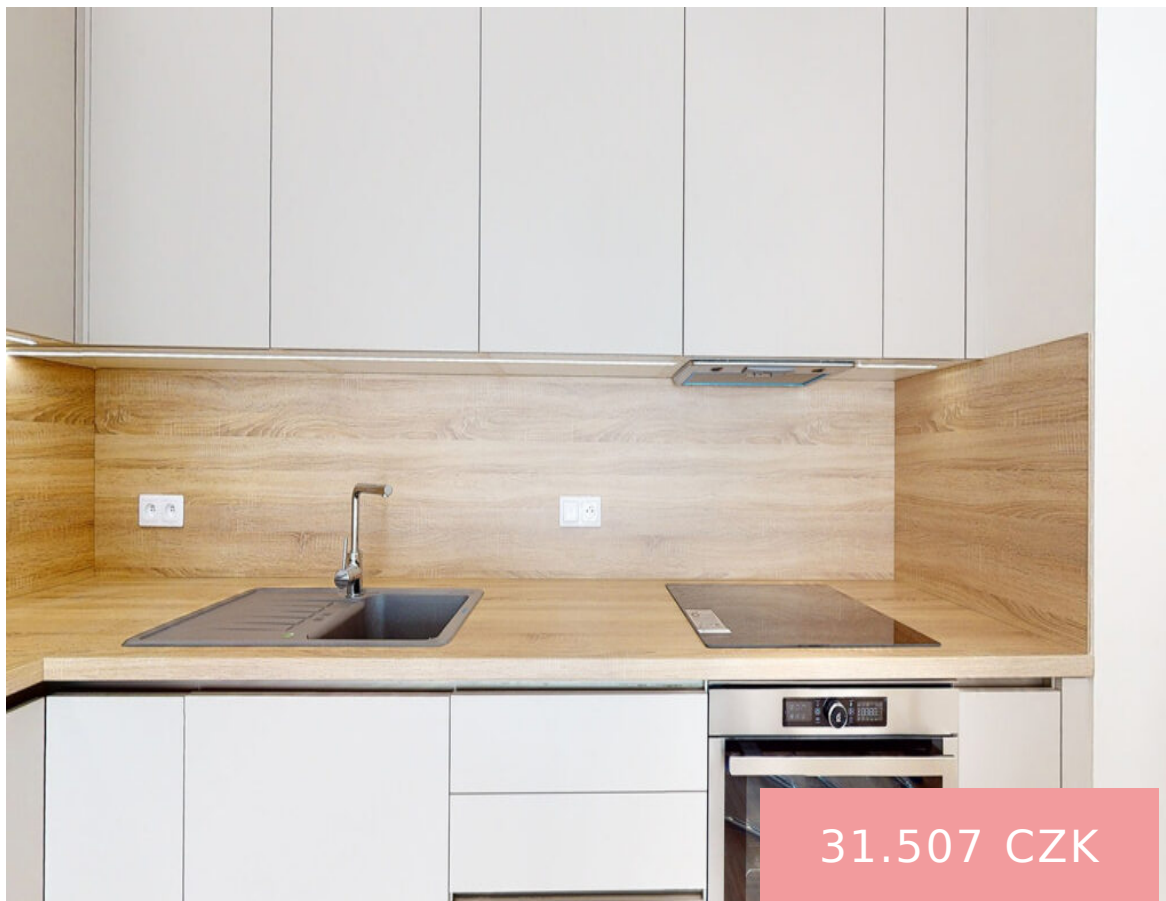

3+KK | PRAHA - ZLIČÍN | BYT 037

<https://www.xplace.cz>

U Radosti 227/7
155 21 Praha 5

31.507 CZK