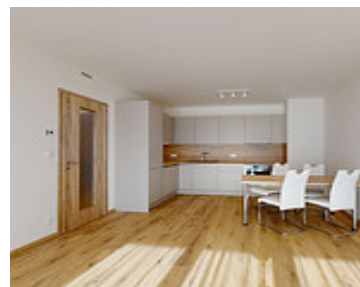

Byt k pronájmu o velikosti 81 m² je umístěný v 1. podlaží s terasou o velikosti 45 m². Prosluněný obývací pokoj s kompletně zařízenou kuchyní (lednice, digestoř, varná deska, trouba, myčka, mikrovlnná trouba) a jídelním stolem se židlemi. V dětském pokoji a v ložnici vestavěná šatní skříň. Vstupní chodba s botníkem a šatní skříň, koupelna [...]

- 3+KK
- Praha 5 - Zličín
- OBSAZENÝ
- 75.9 m²

Základní Informace

Dostupnost: OBSAZENÝ

Dispozice: 3+kk

Balkón/Terasa v m²: 45

Lokalita: Praha 5 - Zličín

Adresa: U Radosti 227/7 155 21 Praha 5

Podlaží: 1.NP

Katalogové číslo: 227/37

Podlahová plocha v m²: 75.9

Bezbariérový přístup: ANO

Záloha na energie: 7.495 CZK

Stav: OBSAZENÝ

Area, m²: 75.9 m²

XPlace

Nájemní bydlení
pro celý život