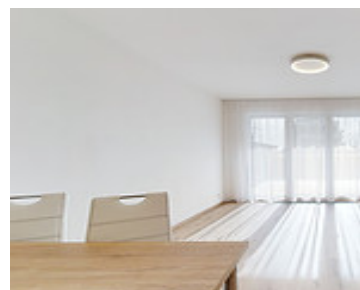

Byt k pronájmu o velikosti 81 m² je umístěný v 1. podlaží s terasou o velikosti 45 m². Prosluněný obývací pokoj s kompletně zařízenou kuchyní (lednice, digestoř, varná deska, trouba, myčka, mikrovlnná trouba) a jídelním stolem se židlemi. V dětském pokoji a v ložnici vestavěná šatní skříň. Vstupní chodba s botníkem a šatní skříň, koupelna [...]

- 3+KK
- Praha 5 - Zličín
- OBSAZENÝ
- 75.9 m²

Základní Informace

Dostupnost: OBSAZENÝ

Dispozice: 3+kk

Balkón/Terasa v m²: 45

Lokalita: Praha 5 - Zličín

Adresa: U Radosti 227/7 155 21 Praha 5

Podlaží: 1.NP

Katalogové číslo: 227/37

Podlahová plocha v m²: 75.9

Bezbariérový přístup: ANO

Záloha na energie: 7.495 CZK

Stav: OBSAZENÝ

Area, m²: 75.9 m²

XPlace

Nájemní bydlení
pro celý život