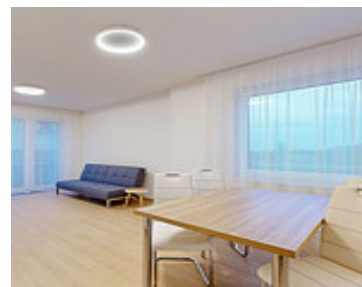

3+KK | PRAHA - ZLIČÍN | BYT 050

<https://www.xplace.cz>

U Radosti 227/7
155 21 Praha 5

Byt k pronájmu o velikosti 76 m² je umístěný ve 4. podlaží s balkonem o velikosti 5 m². Prosluněný obývací pokoj s kompletně zařízenou kuchyní (lednice, digestoř, varná deska, trouba, myčka, mikrovlnná trouba) a jídelním stolem se židlemi, komodou a rozkládací pohovkou. V ložnici manželská postel bez matrací, v dětském pokoji je postel, pracovní stůl [...]

- 3+KK
- Praha 5 - Zličín
- OBSAZENÝ
- 71.8 m²

Základní Informace

Dostupnost: OBSAZENÝ

Dispozice: 3+kk

Balkón/Terasa v m²: 4.9

Lokalita: Praha 5 - Zličín

Adresa: U Radosti 227/7 155 21 Praha 5

Podlaží: 4.NP

Katalogové číslo: 227/50

Podlahová plocha v m²: 71.8

Bezbariérový přístup: ANO

Záloha na energie: 7.161 CZK

Stav: OBSAZENÝ

Area, m²: 71.8 m²

XPlace

Nájemní bydlení
pro celý život