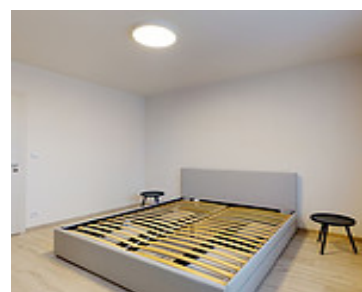

3+KK | PRAHA - ZLIČÍN | BYT 056

<https://www.xplace.cz>

U Radosti 227/7
155 21 Praha 5

Byt k pronájmu o velikosti 70 m² je umístěný v 5. podlaží s balkonem o velikosti 6 m². Prosluněný obývací pokoj s kompletně zařízenou kuchyní (lednice, digestoř, varná deska, trouba, myčka, mikrovlnná trouba) a jídelním stolem se židlemi, komodou a rozkládací pohovkou. V ložnici manželská postel bez matrací, v dětském pokoji je postel, pracovní stůl [...]

- 3+KK
- Praha 5 - Zličín
- OBSAZENÝ
- 65.8 m²

Základní Informace

Dostupnost: OBSAZENÝ

Dispozice: 3+kk

Balkón/Terasa v m²: 5.5

Lokalita: Praha 5 - Zličín

Adresa: U Radosti 227/7 155 21 Praha 5

Podlaží: 5.NP

Katalogové číslo: 227/56

Podlahová plocha v m²: 65.8

Bezbariérový přístup: ANO

Záloha na energie: 6.744 CZK

Stav: OBSAZENÝ

Area, m²: 65.8 m²

XPlace

Nájemní bydlení
pro celý život