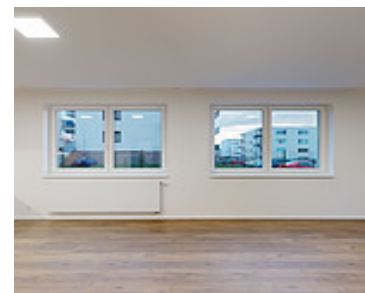

4+KK | MILOVICE | BYT 001

<https://www.xplace.cz>

Armádní 893,
28924 Milovice

Nabízíme k pronájmu atraktivní byt 4+kk o rozloze 97 m², situovaný v příjemném prostředí novostavby. K bytu náleží rovněž terasa o výměře 15 m², ideální pro relaxaci a zatravněná terasa o rozloze 97 m², která poskytuje dostatek prostoru pro venkovní aktivity. Byt se nachází v přízemí a jeho dispozice zahrnuje: prostornou vstupní chodbu s vestavěnou [...]

Podlahová plocha v m²: 97

Bezbariérový přístup: ANO

Záloha na energii: 6.220 CZK

Podlaží: 1.NP

XPlace

Nájemní bydlení
pro celý život

Vybavení bytu

Vybavení bytu: Kuchyňská linka včetně spotřebičů. Lednice s mrazákem, indukční deska, trouba, myčka nádobí, digestoř. Vestavěná šatní skříň na chodbě.