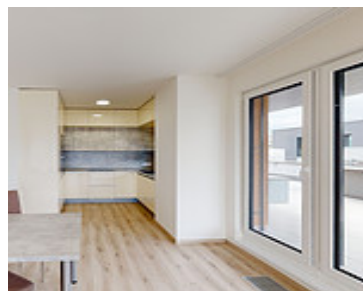

4+KK | PRAHA - STŘÍŽKOV | BYT 066

<https://www.xplace.cz>

Roudnická 632/3,
182 00 Praha 8

Byt k pronájmu o velikosti 100,5 m² je umístěný ve 4. nadzemním podlaží s terasou a balkónem o celkové velikosti 114 m². Prosluněný obývací pokoj s televizní stěnou a s kompletně zařízenou kuchyní (digestoř, varná deska, trouba, myčka, mikrovlnná trouba, lednice s mrazákem) a jídelním stolem s židlemi. Ložnice se šatní skříní, dva dětské pokoje [...]

- 4+KK
- Praha 8 - Střížkov
- OBSAZENÝ
- 100.5 m²

Základní Informace

Dostupnost: OBSAZENÝ

Dispozice: 4+kk

Balkón/Terasa v m²: 114.4

Lokalita: Praha 8 - Střížkov

Adresa: Roudnická 632/3, 182 00 Praha 8

Podlaží: 4.NP

Katalogové číslo: 632/66

Podlahová plocha v m²: 100.5

Bezbariérový přístup: ANO

Záloha na energie: 6.851 CZK

Stav: OBSAZENÝ

Area, m²: 100.5 m²

XPlace

Nájemní bydlení
pro celý život