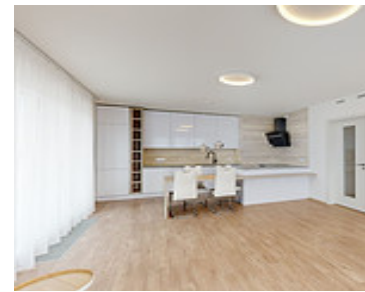

4+KK | PRAHA - ZLIČÍN | BYT 031

<https://www.xplace.cz>

U Radosti 227/7
155 21 Praha 5