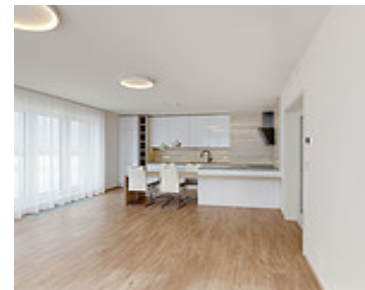

4+KK | PRAHA - ZLIČÍN | BYT 031

<https://www.xplace.cz>

U Radosti 227/7
155 21 Praha 5