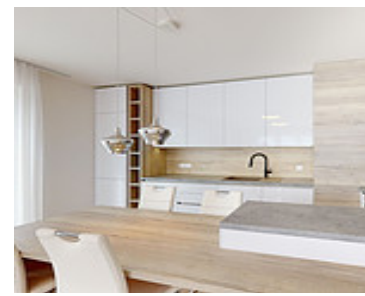

4+KK | PRAHA - ZLIČÍN | BYT 031

<https://www.xplace.cz>

U Radosti 227/7
155 21 Praha 5