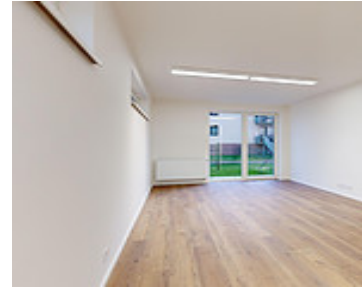

Armádní 893, 289
24 Milovice-Milovice
nad Labem 3,
Česko

KOMERČNÍ | MILOVICE | 893-002

<https://www.xplace.cz>

13.360 CZK

- Nebytové prostory
- Milovice
- VOLNÝ
- 49 m²

Nabízíme k pronájmu kancelářské prostory o velikosti 49 m², situované v příjemné lokalitě Milovic, okres Nymburk. Prostory se nacházejí v přízemí novostavby bytového domu a jsou ideální pro podnikání či kancelářskou činnost. Kancelář je před dokončením. K dispozici od ledna 2024. Hlavní kancelář s kuchyňkou (27 m²), druhá kancelář (15 m²), koupelna s WC (6 [...])