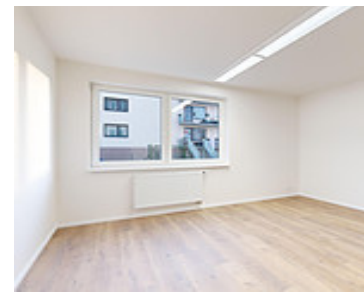

## KOMERČNÍ | MILOVICE | 893-002

<https://www.xplace.cz>

11.900 CZK

- Nebytové prostory
- Milovice
- VOLNÝ
- 49 m<sup>2</sup>

Nabízíme k pronájmu kancelářské prostory o velikosti 49 m<sup>2</sup>, situované v příjemné lokalitě Milovic, okres Nymburk. Prostory se nacházejí v přízemí novostavby bytového domu a jsou ideální pro podnikání či kancelářskou činnost. Kancelář je před dokončením. K dispozici od ledna 2024. Hlavní kancelář s kuchyňkou (27 m<sup>2</sup>), druhá kancelář (15 m<sup>2</sup>), koupelna s WC (6 [...])