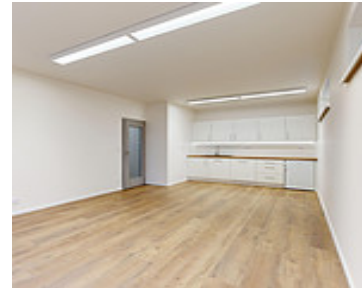

Armádní 893, 289
24 Milovice-Milovice
nad Labem 3,
Česko

KOMERČNÍ | MILOVICE | 893-002

<https://www.xplace.cz>

13.360 CZK

- Nebytové prostory
- Milovice
- VOLNÝ
- 49 m²

Nabízíme k pronájmu kancelářské prostory o velikosti 49 m², situované v příjemné lokalitě Milovic, okres Nymburk. Prostory se nacházejí v přízemí novostavby bytového domu a jsou ideální pro podnikání či kancelářskou činnost. Kancelář je před dokončením. K dispozici od ledna 2024. Hlavní kancelář s kuchyňkou (27 m²), druhá kancelář (15 m²), koupelna s WC (6 [...])