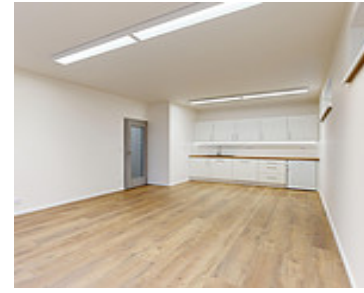

## KOMERČNÍ | MILOVICE | 893-002

<https://www.xplace.cz>

11.900 CZK

- Nebytové prostory
- Milovice
- VOLNÝ
- 49 m<sup>2</sup>

Nabízíme k pronájmu kancelářské prostory o velikosti 49 m<sup>2</sup>, situované v příjemné lokalitě Milovic, okres Nymburk. Prostory se nacházejí v přízemí novostavby bytového domu a jsou ideální pro podnikání či kancelářskou činnost. Kancelář je před dokončením. K dispozici od ledna 2024. Hlavní kancelář s kuchyňkou (27 m<sup>2</sup>), druhá kancelář (15 m<sup>2</sup>), koupelna s WC (6 [...])