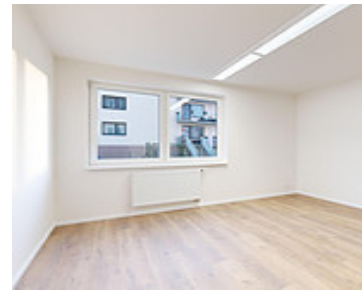

Armádní 893, 289
24 Milovice-Milovice
nad Labem 3,
Česko

KOMERČNÍ | MILOVICE | 893-002

<https://www.xplace.cz>

13.360 CZK

- Nebytové prostory
- Milovice
- VOLNÝ
- 49 m²

Nabízíme k pronájmu kancelářské prostory o velikosti 49 m², situované v příjemné lokalitě Milovic, okres Nymburk. Prostory se nacházejí v přízemí novostavby bytového domu a jsou ideální pro podnikání či kancelářskou činnost. Kancelář je před dokončením. K dispozici od ledna 2024. Hlavní kancelář s kuchyňkou (27 m²), druhá kancelář (15 m²), koupelna s WC (6 [...])