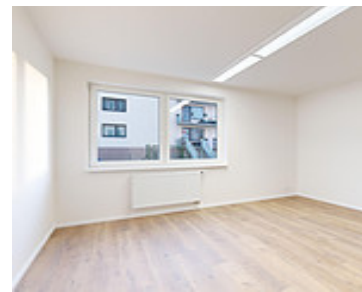

Armádní 893, 289
24 Milovice-Milovice
nad Labem 3,
Česko

KOMERČNÍ | MILOVICE | 893-002

<https://www.xplace.cz>

13.360 CZK

- Nebytové prostory
- Milovice
- VOLNÝ
- 49 m²

Nabízíme k pronájmu kancelářské prostory o velikosti 49 m², situované v příjemné lokalitě Milovic, okres Nymburk. Prostory se nacházejí v přízemí novostavby bytového domu a jsou ideální pro podnikání či kancelářskou činnost. Kancelář je před dokončením. K dispozici od ledna 2024. Hlavní kancelář s kuchyňkou (27 m²), druhá kancelář (15 m²), koupelna s WC (6 [...])