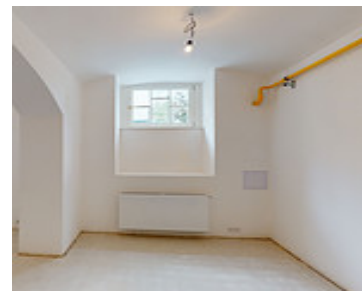

PRONÁJEM KANCELÁŘE | PRAHA 6 - DEJVICE | 285-001

<https://www.xplace.cz>

Jaselská 285/7, 160
00 Praha 6-Dejvice,
Česko

35.000 CZK

Pronájem kanceláře umístěné v suterénu bytového domu v prestižní pražské lokalitě Dejvice. Prostory jsou situovány v klidném prostředí, ideálním pro efektivní pracovní činnost, a zároveň poskytují vynikající dopravní dostupnost. Vstup do kanceláře je po schodech. Kancelář u vstupu o výměře 49,9m², zadní kancelář o výměře 35,6 m²., kuchyňka, 2x samostatné WC. Celková plocha - 103 [...]