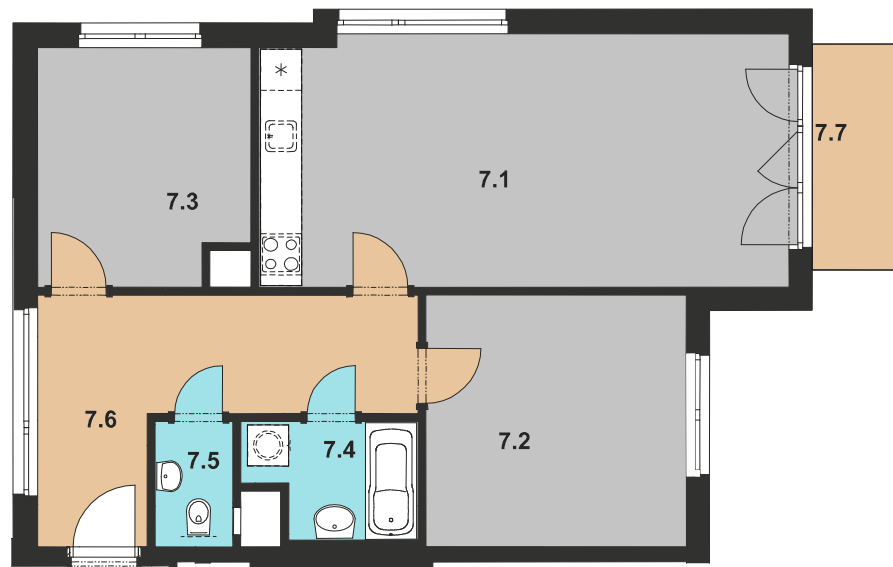

JEDNOTKA / UNIT

007

DISPOZICE / LAYOUT

3 + KK

PLOCHA / AREA

70,8 m²

PODLAŽÍ / FLOOR

2**Xplaces services s.r.o.**Hradčanské nám. 56/16
119 02 Praha 1 – Hradčanypoptavka@xplace.cz
www.xplace.cz**VÝMĚRA JEDNOTKY / UNIT AREA**

Číslo	Název místnosti	Plocha
7.1.	Obývací pokoj + KK / Living room	28,4 m ²
7.2.	Pokoj / room	13,7 m ²
7.3.	Pokoj / room	10,2 m ²
7.4.	Koupelna + / bathroom	3,9 m ²
7.5.	WC / WC	1,9 m ²
7.6.	Předsíň / hall	12,7 m ²
7.7.	Balkón / balcony	4,3 m ²
Celková plocha / Total		75,1 m ²