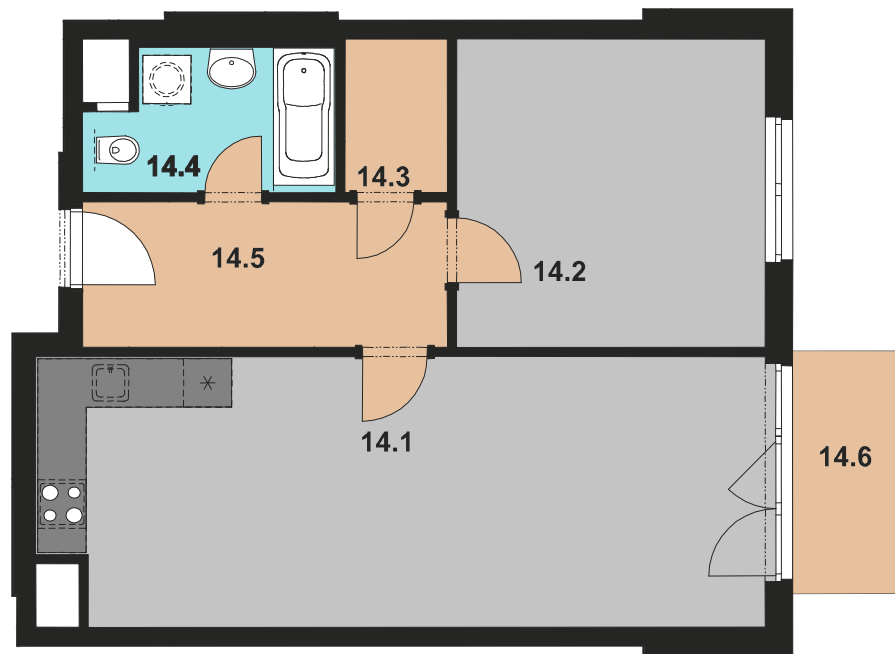

JEDNOTKA / UNIT

014

DISPOZICE / LAYOUT

2 + KK

PLOCHA / AREA

59,3 m²

PODLAŽÍ / FLOOR

3**Xplace services s.r.o.**Hradčanské nám. 56/16
119 02 Praha 1 – Hradčanypoptavka@xplace.cz
www.xplace.cz**VÝMĚRA JEDNOTKY / UNIT AREA**

Číslo	Název místnosti	Plocha
14.1.	Obývací pokoj + KK / Living room	29,6 m ²
14.2.	Pokoj / room	14,3 m ²
14.3.	Komora / pantry	2,4 m ²
14.4.	Koupelna + WC / bathroom	4,8 m ²
14.5.	Předsíň / hall	8,2 m ²
14.6.	Balkon / balcony	4,6 m ²
Celková plocha / Total		63,9 m ²

POZICE NA PODLAŽÍ / POSITION