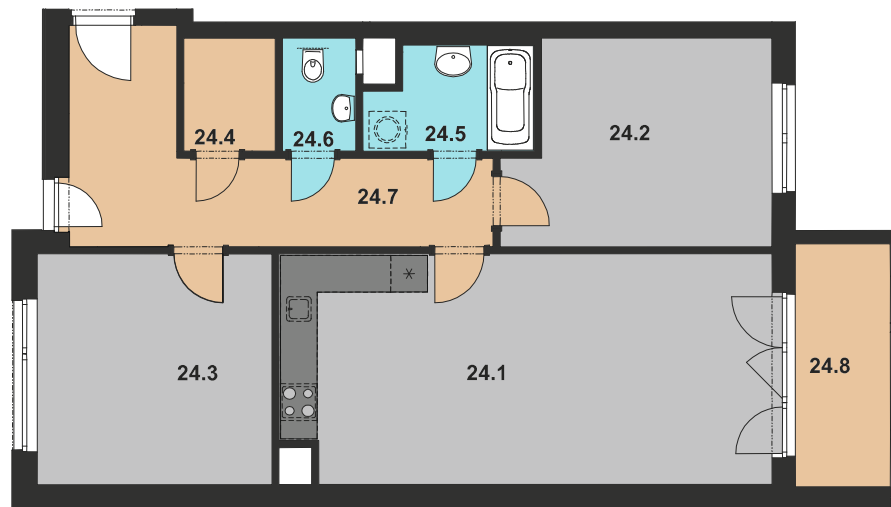

JEDNOTKA / UNIT

024

DISPOZICE / LAYOUT

3 + KK

PLOCHA / AREA

80,6 m²

PODLAŽÍ / FLOOR

4**Xplace services s.r.o.**Hradčanské nám. 56/16
119 02 Praha 1 – Hradčanypoptavka@xplace.cz
www.xplace.cz**VÝMĚRA JEDNOTKY / UNIT AREA**

Číslo	Název místnosti	Plocha
24.1.	Obývací pokoj + KK / Living room	29,9 m ²
24.2.	Pokoj / room	13,5 m ²
24.3.	Pokoj / room	14,2 m ²
24.4.	Komora / pantry	2,7 m ²
24.5.	Koupelna / bathroom	4,3 m ²
24.6.	WC / WC	2,0 m ²
24.7.	Předsíň / hall	14,0 m ²
24.8.	Balkon / balcony	6,5 m ²
Celková plocha / Total		87,1 m ²