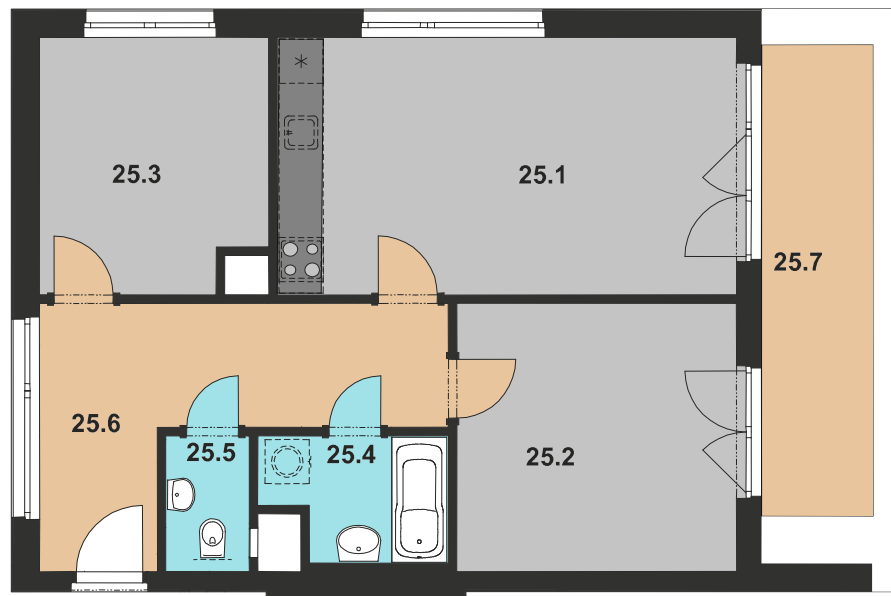

JEDNOTKA / UNIT

025

DISPOZICE / LAYOUT

3 + KK

PLOCHA / AREA

64,3 m²

PODLAŽÍ / FLOOR

5**Xplace services s.r.o.**Hradčanské nám. 56/16
119 02 Praha 1 – Hradčanypoptavka@xplace.cz
www.xplace.cz**VÝMĚRA JEDNOTKY / UNIT AREA**

Číslo	Název místnosti	Plocha
25.1.	Obývací pokoj + KK / Living room	21,9 m ²
25.2.	Pokoj / room	13,9 m ²
25.3.	Pokoj / room	10,2 m ²
25.4.	Koupelna / bathroom	3,9 m ²
25.5.	WC / WC	1,9 m ²
25.6.	Předsíň / hall	12,5 m ²
25.7.	Balkon / balcony	9,6 m ²
Celková plocha / Total		73,9 m ²