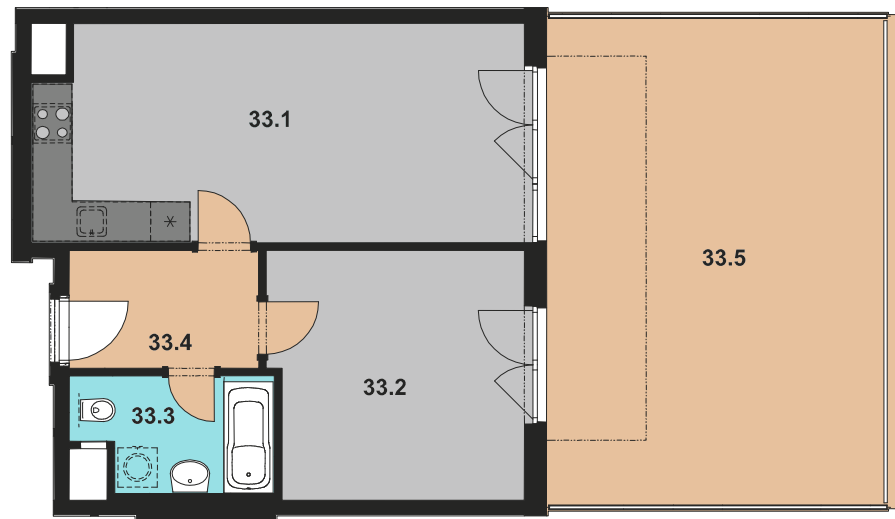

JEDNOTKA / UNIT

033

DISPOZICE / LAYOUT

2 + KK

PLOCHA / AREA

49,4 m²

PODLAŽÍ / FLOOR

1**Xplace services s.r.o.**Hradčanské nám. 56/16
119 02 Praha 1 – Hradčanypoptavka@xplace.cz
www.xplace.cz**VÝMĚRA JEDNOTKY / UNIT AREA**

Číslo	Název místnosti	Plocha
33.1.	Obývací pokoj + KK / Living room	24,7 m ²
33.2.	Pokoj / room	14,5 m ²
33.3.	Koupelna + WC / bathroom	4,8 m ²
33.4.	Předsíň / hall	5,4 m ²
33.5.	Terasa / terrace	39,6 m ²
Celková plocha / Total		89,0 m ²